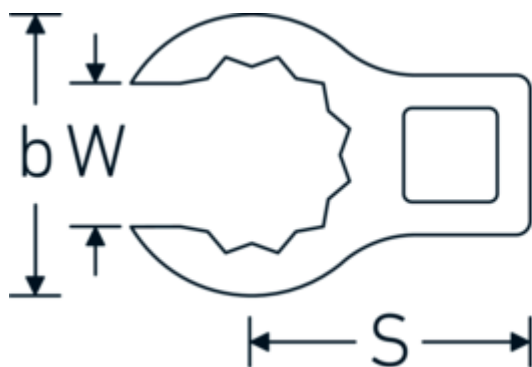

Llaves de boca en estrella, tipo CROW-RING

440a

Núm. art. **03490052**
GTIN **4018754008445**
Modelo **440 A 1 1/8**

Designación. 1/2 " Llave de tuercas SW 1 1/8" Long.56,8mm

Descripción.

- Chrome-Alloy-Steel, cromadas
- ¡atención! Valores de regulación modificados en la llave dinamométrica

Dibujo técnico.

Atributos técnicos.

a	22,5 mm
Accionamiento cuadrado interior (pulgadas)	1/2 "
Anchura mm (b)	42,1 mm
Longitud mm (L)	56,8 mm
S	29,3 mm
Anchura de los planos [pulgadas]	1 1/8 "

Datos logísticos.

Variantes.

Núm. art.	Núm. de modelo (ERP)	Designación	GTIN
01490024	440 A 3/8	1/4 " Llave de tuercas SW 3/8" Long.28,4mm	4018754116805
01490028	440 A 7/16	1/4 " Llave de tuercas SW 7/16" Long.28mm	4018754001460
01490032	440 A 1/2	1/4 " Llave de tuercas SW 1/2" Long.30,5mm	4018754001477
01490034	440 A 9/16	1/4 " Llave de tuercas SW 9/16" Long.31,7mm	4018754001484
02490036	440 A 5/8	3/8 " Llave de tuercas SW 5/8" Long.36,5mm	4018754004546
02490038	440 A 11/16	3/8 " Llave de tuercas SW 11/16" Long.39,2mm	4018754004553
02490040	440 A 3/4	3/8 " Llave de tuercas SW 3/4" Long.40,9mm	4018754004560
02490042	440 A 13/16	3/8 " Llave de tuercas SW 13/16" Long.42,9mm	4018754004577
02490044	440 A 7/8	3/8 " Llave de tuercas SW 7/8" Long.45,2mm	4018754004584
02490046	440 A 15/16	3/8 " Llave de tuercas SW 15/16" Long.47,2mm	4018754004591
02490048	440 A 1	3/8 " Llave de tuercas SW 1" Long.49,3mm	4018754004607
02490050	440 A 1 1/16	3/8 " Llave de tuercas SW 1 1/16" Long.52,8mm	4018754004614
03490052	440 A 1 1/8	1/2 " Llave de tuercas SW 1 1/8" Long.56,8mm	4018754008445
03490056	440 A 1 1/4	1/2 " Llave de tuercas SW 1 1/4" Long.62,5mm	4018754008452