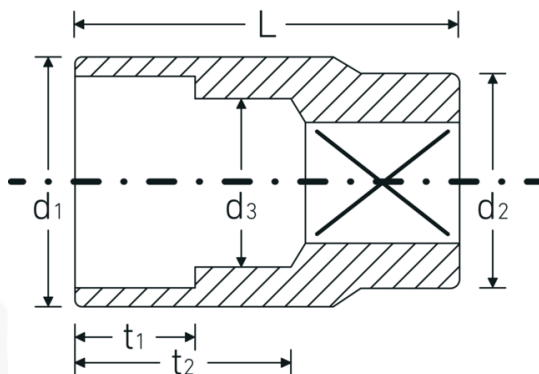

Technische tekening.

Technische kenmerken.

Uitvoerprofiel Zeskant AS-drive

Logistieke gegevens.

Diepte mm (IFS) 29
Breedte mm (IFS) 30