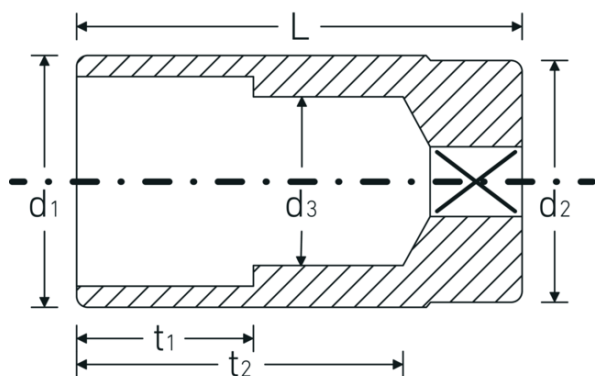

Steckschlüsseinsätze 3/8", zöllig, lang

46a

Art.-Nr. 02420022

GTIN 4018754286232

Modell 46 A 11/32

Bezeichnung.

3/8 " Steckschlüsseinsatz SW 11/32" L.54mm

Eigenschaften.

- lange Ausführung
- Doppelsechskant mit AS-Drive-Profil
- 3/8" Innenvierkant-Antrieb
- HPQ® Hochleistungsstahl, verchromt
- ASME B 107.1 / Fed. Spec. GGG-W-641 / SAE AS 954-E

Technische Zeichnung.

Technische Attribute.

Abtriebsprofil	Doppelsechskant AS-Drive®
Antriebsvierkant innen (Zoll)	3/8 "
d1	12,5 mm

Logistikdaten.

Tiefe mm (IFS)	59
Breite mm (IFS)	16
Höhe mm (IFS)	16
Länge (verpackt, mm)	130

d2	16,5 mm
d3	8,1 mm
Länge mm (L)	54 mm
Schlüsselweite [Zoll]	11/32 "
t1	9 mm
t2	42,5 mm

Breite (verpackt, mm)	100
Höhe (verpackt, mm)	20
Volumen (verpackt, dm³)	0.26 dm ³
Art.-Nr.	02420022
Gewicht (brutto, kg)	0,186
Gewicht PAP (kg)	0,000
Gewicht PVC (kg)	0,002
GTIN	4018754286232
Ursprungsland	GERMANY
Ursprungsregion	Nordrhein-Westfalen
WEEE/ElektroG	nicht ear-pflichtig
Zolltarifnr.	82042000
Packnorm	5
Gewicht (g)	56 g