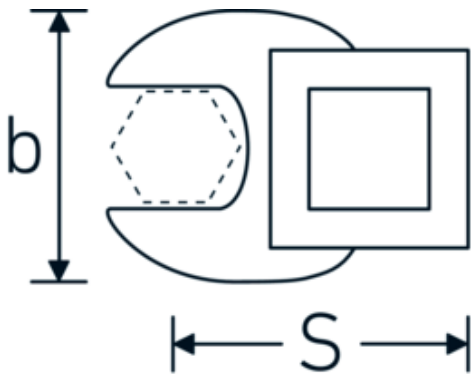

CROW-FOOT-nøgle, tommer

540a

Art. nr. **02500040**
GTIN **4018754004676**
Model **540 A 3/4**

Betegnelse. 3/8 " CROW-FOOT-nøgle Størrelse 3/4" L.42,5mm

Egenskaber.

- Chrome-Alloy-Steel, forkromet
- BEMÆRK! Ændrede indstillingsværdier på momentnøglen <!-- (se note side [170524]) -->

Teknisk tegning.

Tekniske egenskaber.

a	6,3 mm
Firkantet drev indvendigt (tommer)	3/8 "
Bredde mm (b)	38 mm
Længde mm (L)	42,5 mm
S	24 mm

Logistiske data.

Dybde mm (IFS)	44
Bredde mm (IFS)	38
Højde mm (IFS)	18
Længde (pakket, mm)	45
Bredde (pakket, mm)	39
Højde (pakket, mm)	19

Varianter.

Art. nr.	Model nr. (ERP)	Betegnelse	GTIN
01500024	540 A 3/8	1/4 " CROW-FOOT-nøgle Størrelse 3/8" L.25,5mm	4018754173839
02500028	540 A 7/16	3/8 " CROW-FOOT-nøgle Størrelse 7/16" L.32mm	4018754004621
02500032	540 A 1/2	3/8 " CROW-FOOT-nøgle Størrelse 1/2" L.34,3mm	4018754004638
02500034	540 A 9/16	3/8 " CROW-FOOT-nøgle Størrelse 9/16" L.37,7mm	4018754004645
02500036	540 A 5/8	3/8 " CROW-FOOT-nøgle Størrelse 5/8" L.37,7mm	4018754004652
02500038	540 A 11/16	3/8 " CROW-FOOT-nøgle Størrelse 11/16" L.42,5mm	4018754004669
02500040	540 A 3/4	3/8 " CROW-FOOT-nøgle Størrelse 3/4" L.42,5mm	4018754004676
02500042	540 A 13/16	3/8 " CROW-FOOT-nøgle Størrelse 13/16" L.42,3mm	4018754004683
02500044	540 A 7/8	3/8 " CROW-FOOT-nøgle Størrelse 7/8" L.44,5mm	4018754004690
02500048	540 A 1	3/8 " CROW-FOOT-nøgle Størrelse 1" L.47mm	4018754004706
02500050	540 A 1 1/16	3/8 " CROW-FOOT-nøgle Størrelse 1 1/16" L.47mm	4018754004713
02500052	540 A 1 1/8	3/8 " CROW-FOOT-nøgle Størrelse 1 1/8" L.50mm	4018754004720
02500054	540 A 1 3/16	3/8 " CROW-FOOT-nøgle Størrelse 1 3/16" L.50mm	4018754004737
02500056	540 A 1 1/4	3/8 " CROW-FOOT-nøgle Størrelse 1 1/4" L.53mm	4018754004744