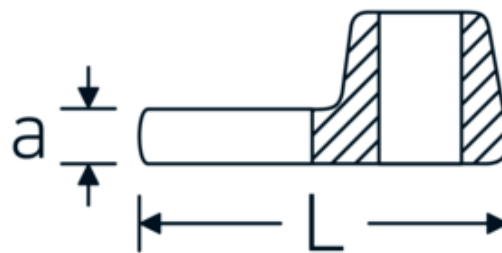

CROW-FOOT-nøgle, tommer

540a

Art. nr. **02500040**
GTIN **4018754004676**
Model **540 A 3/4**

Betegnelse. 3/8 " CROW-FOOT-nøgle Størrelse 3/4" L.42,5mm

Egenskaber.

- Chrome-Alloy-Steel, forkromet
- BEMÆRK! Ændrede indstillingsværdier på momentnøglen <!-- (se note side [170524]) -->

Teknisk tegning.

Tekniske egenskaber.

a	6,3 mm
Firkantet drev indvendigt (tommer)	3/8 "
Bredde mm (b)	38 mm
Længde mm (L)	42,5 mm
S	24 mm

Logistiske data.

Dybde mm (IFS)	44
Bredde mm (IFS)	38
Højde mm (IFS)	18
Længde (pakket, mm)	45
Bredde (pakket, mm)	39
Højde (pakket, mm)	19

Varianter.

Art. nr.	Model nr. (ERP)	Betegnelse	GTIN
01500024	540 A 3/8	1/4 " CROW-FOOT-nøgle Størrelse 3/8" L.25,5mm	4018754173839
02500028	540 A 7/16	3/8 " CROW-FOOT-nøgle Størrelse 7/16" L.32mm	4018754004621
02500032	540 A 1/2	3/8 " CROW-FOOT-nøgle Størrelse 1/2" L.34,3mm	4018754004638
02500034	540 A 9/16	3/8 " CROW-FOOT-nøgle Størrelse 9/16" L.37,7mm	4018754004645
02500036	540 A 5/8	3/8 " CROW-FOOT-nøgle Størrelse 5/8" L.37,7mm	4018754004652
02500038	540 A 11/16	3/8 " CROW-FOOT-nøgle Størrelse 11/16" L.42,5mm	4018754004669
02500040	540 A 3/4	3/8 " CROW-FOOT-nøgle Størrelse 3/4" L.42,5mm	4018754004676
02500042	540 A 13/16	3/8 " CROW-FOOT-nøgle Størrelse 13/16" L.42,3mm	4018754004683
02500044	540 A 7/8	3/8 " CROW-FOOT-nøgle Størrelse 7/8" L.44,5mm	4018754004690
02500048	540 A 1	3/8 " CROW-FOOT-nøgle Størrelse 1" L.47mm	4018754004706
02500050	540 A 1 1/16	3/8 " CROW-FOOT-nøgle Størrelse 1 1/16" L.47mm	4018754004713
02500052	540 A 1 1/8	3/8 " CROW-FOOT-nøgle Størrelse 1 1/8" L.50mm	4018754004720
02500054	540 A 1 3/16	3/8 " CROW-FOOT-nøgle Størrelse 1 3/16" L.50mm	4018754004737
02500056	540 A 1 1/4	3/8 " CROW-FOOT-nøgle Størrelse 1 1/4" L.53mm	4018754004744