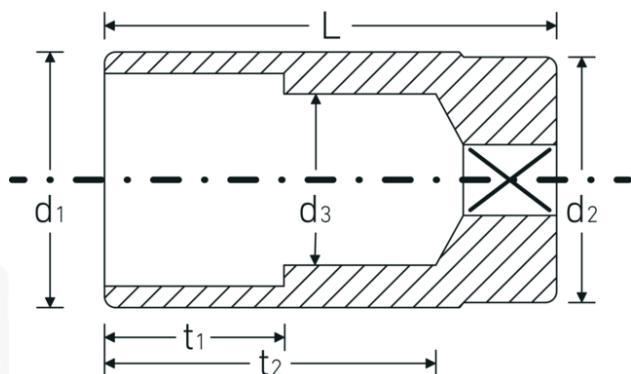

### Designación.

1/2 " Juego de bocas de llaves de vaso SW mm Long.83mm

### Descripción.

- largas
- DIN 3124/ISO 2725-1, DIN EN 3710, DIN EN 3709, ASME B 107.5M
- HPQ®-Acero de altas características, cromadas

## Atributos técnicos.

Perfil de salida	Hexágono doble AS-drive
Accionamiento cuadrado interior (pulgadas)	1/2 "
d1	14,5 mm
d2	22 mm
d3	9 mm
DIN	DIN 3124 / ISO 2725-1, DIN EN 3710, DIN EN 3709, ASME B 107.5M
Longitud mm (L)	83 mm
Anchura de los planos [mm]	10 mm
t1	19 mm
t2	67 mm

## Datos logísticos.

Profundidad mm (IFS)	82
Anchura mm (IFS)	20
Altura mm (IFS)	20
Longitud (empaquetada, mm)	225
Anchura (empaquetada, mm)	145
Altura en pulgadas	30
Volumen (envasado, dm3)	0.97875 dm3
Núm. art.	03020010
Peso (bruto, kg)	0,900
Peso PAP (kg)	0,000
Peso PVC (kg)	0,008
GTIN	4018754167678
País de origen	GERMANY
Región de origen	Nordrhein-Westfalen
RAEE/Ley eléctrica	nicht ear-pflichtig
Arancel de aduanas núm.	82042000
Norma de embalaje	10
Peso	90 g