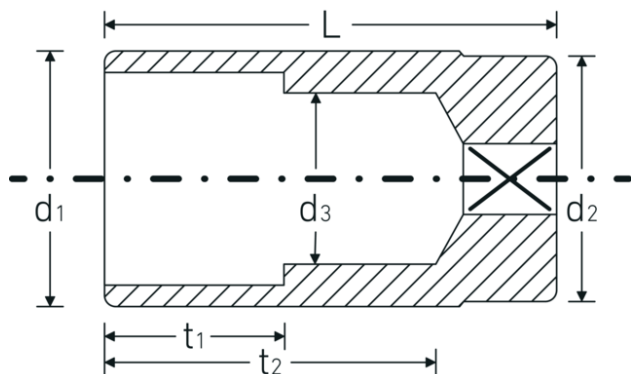

**Steckschlüsseinsätze 1/2", zöllig,
lang**

51a

Art.-Nr. **03420034**
GTIN **4018754008032**
Modell **51 A 9/16**

Bezeichnung. 1/2 " Steckschlüsseinsatz SW 9/16" L.83mm

- Eigenschaften.**
- lange Ausführung
 - Doppelsechskant mit AS-Drive-Profil
 - 1/2" Innenvierkant-Antrieb
 - HPQ® Hochleistungsstahl, verchromt
 - ASME B 107.1 / Fed. Spec. GGG-W-641 / SAE AS 954-E

Technische Zeichnung.

Technische Attribute.

Abtriebsprofil	Doppelsechskant AS-Drive®
Antriebsvierkant innen (Zoll)	1/2 "
d1	20,3 mm

Logistikdaten.

Tiefe mm (IFS)	83
Breite mm (IFS)	23
Höhe mm (IFS)	23
Länge (verpackt, mm)	115

d2	22,7 mm
d3	13,1 mm
Länge mm (L)	83 mm
Schlüsselweite [Zoll]	9/16 "
t1	35 mm
t2	65,2 mm

Breite (verpackt, mm)	90
Höhe (verpackt, mm)	24
Volumen (verpackt, dm3)	0.2484 dm3
Art.-Nr.	03420034
Gewicht (brutto, kg)	0,655
Gewicht PAP (kg)	0,000
Gewicht PVC (kg)	0,007
GTIN	4018754008032
Ursprungsland	GERMANY
Ursprungsregion	Nordrhein-Westfalen
WEEE/ElektroG	nicht ear-pflichtig
Zolltarifnr.	82042000
Packnorm	5
Gewicht (g)	131 g