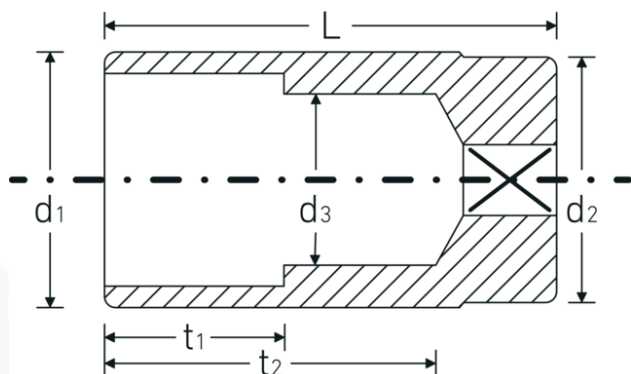

## Doppen

51

Artikelnr. 03020015  
GTIN 4018754005598  
Model 51 15

**Aanwijzing.** 1/2 " Dop Maat mm L.83mm

**Eigenschappen.**

- lang
- DIN 3124/ISO 2725-1, DIN EN 3710, DIN EN 3709, ASME B 107.5M
- HPQ®-high performance staal, verchromd

## Technische tekening.

## Technische kenmerken.

<b>Uitvoerprofiel</b>	Dubbel-zeskant AS-drive
<b>Aandrijving vierkant binnen (inch)</b>	1/2 "
<b>d1</b>	21,2 mm
<b>d2</b>	22,7 mm
<b>d3</b>	14 mm
<b>DIN</b>	DIN 3124 / ISO 2725-1, DIN EN 3710, DIN EN 3709, ASME B 107.5M
<b>Lengte mm (L)</b>	83 mm
<b>Sleutelplaatdikte [mm]</b>	15 mm
<b>t1</b>	35 mm
<b>t2</b>	64,9 mm

## Varianten.

Artikelnr.	Modelnr. (ERP)	Beschrijving	GTIN
03020010	51 10	1/2 " Dop Maat mm L.83mm	4018754167678
03020013	51 13	1/2 " Dop Maat mm L.83mm	4018754005574
03020014	51 14	1/2 " Dop Maat mm L.83mm	4018754005581
03020015	51 15	1/2 " Dop Maat mm L.83mm	4018754005598
03020016	51 16	1/2 " Dop Maat mm L.83mm	4018754005604
03020216	51 16-5/8	1/2 " Dop Maat mm/" L.83mm	4018754005741
03020017	51 17	1/2 " Dop Maat mm L.83mm	4018754005611
03020018	51 18	1/2 " Dop Maat mm L.83mm	4018754005628
03020019	51 19	1/2 " Dop Maat mm L.83mm	4018754005635
03020208	51 20,8-13/16	1/2 " Dop Maat mm/" L.83mm	4018754005734
03020021	51 21	1/2 " Dop Maat mm L.83mm	4018754005642
03020022	51 22	1/2 " Dop Maat mm L.83mm	4018754005659
03020024	51 24	1/2 " Dop Maat mm L.83mm	4018754005673
03020026	51 26	1/2 " Dop Maat mm L.83mm	4018754005680