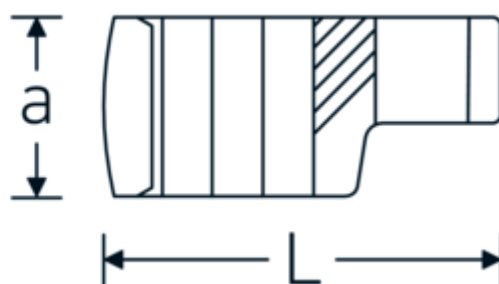

Dessin technique.

Attributs techniques.

a	8 mm
Carré d'entraînement intérieur (pouces)	1/4 "
Largeur mm (b)	12,7 mm
Longueur mm (L)	23,8 mm
S	12,3 mm
Ouverture [mm]	8 mm

Données logistiques.

Profondeur mm (IFS)	24
Largeur	13
Hauteur mm (IFS)	8
Longueur (emballé, mm)	26
Largeur (emballé, mm)	15
Hauteur (emballé, mm)	10