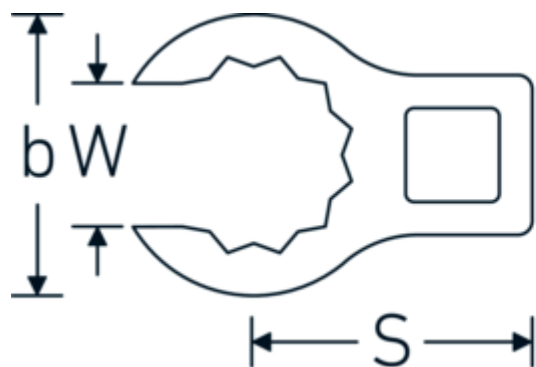

Dessin technique.

Attributs techniques.

a	8 mm
Carré d'entraînement intérieur (pouces)	1/4 "
Largeur mm (b)	12,7 mm
Longueur mm (L)	23,8 mm
S	12,3 mm
Ouverture [mm]	8 mm

Données logistiques.

Profondeur mm (IFS)	24
Largeur	13
Hauteur mm (IFS)	8
Longueur (emballé, mm)	26
Largeur (emballé, mm)	15
Hauteur (emballé, mm)	10