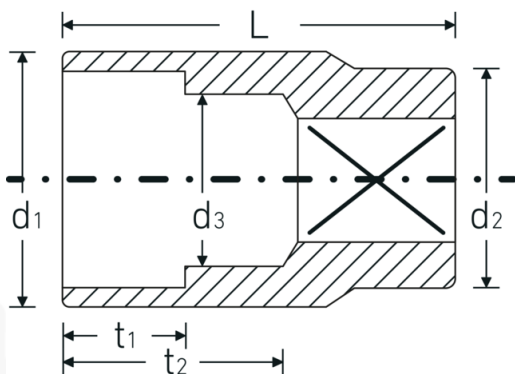

Socket

50

Product no. **03010015**
 GTIN **4018754005239**
 Model **50 15**

Label. 1/2 " Socket Spanner size 15mm L.38mm

- Features.**
- DIN 3124/ISO 2725-1, DIN EN 3709, ASME B 107.5 M
 - HPQ® high performance steel, chrome plated

Advantages.

DIN 3124/ISO 2725-1, E DIN EN 3709, ASME B 107.5 M.

Technical Drawing.

Technical Attributes.

Drive profile bi-hex AS-Drive®
 Internal square drive (inch) 1/2 "

Logistics data.

Depth mm (IFS) 39
 Width mm (IFS) 23

d1	21,2 mm	Height mm (IFS)	23
d2	22,7 mm	Length (packed, mm)	125
d3	14 mm	Width (packed, mm)	50
DIN	DIN 3124 / ISO 2725-1, DIN EN 3709, ASME B 107.5 M	Height (packed, mm)	41
		Volume (packed, dm3)	0.25625 dm3
Length mm (L)	38 mm	Art. no.	03010015
Width across flats [mm]	15 mm	Weight (gross, kg)	0,620
t1	13,5 mm	Weight PAP (kg)	0,000
t2	20,2 mm	Weight PVC (kg)	0,006
		GTIN	4018754005239
		Country of origin	GERMANY
		Region of origin	Nordrhein-Westfalen
		WEEE/ElektroG	nicht ear-pflichtig
		Customs tariff no.	82042000
		Packing standard	10
		Weight	62 g