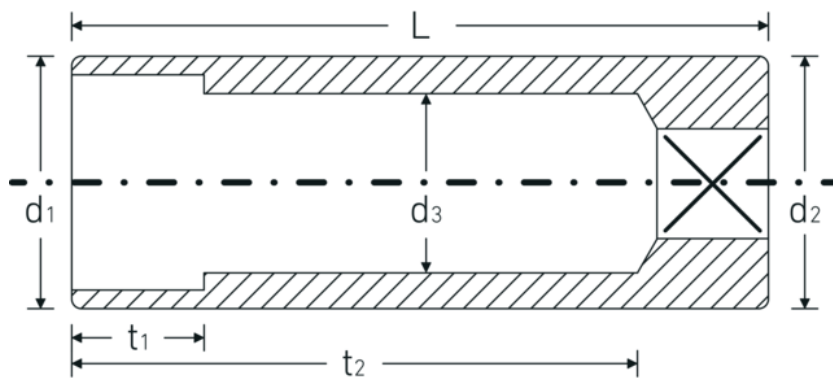

Steckschlüsseinsätze 1/4", metrisch, lang

40L

Art.-Nr. 01020005
GTIN 4018754000197
Modell 40 L 5

Bezeichnung.

1/4 " Steckschlüsseinsatz SW 5mm L.50mm

Eigenschaften.

- lange Ausführung
- Sechskant mit AS-Drive-Profil
- 1/4" Innenvierkant-Antrieb
- HPQ® Hochleistungsstahl, verchromt
- DIN 3124/ISO 2725-1 / ASME B 107.5M / DIN EN 3710 / DIN EN 3709

Technische Zeichnung.

Technische Attribute.

Abtriebsprofil	Sechskant AS-Drive®
Antriebsvierkant innen (Zoll)	1/4 "
d1	7,9 mm
d2	10,7 mm
d3	4 mm
DIN	DIN 3124 / ISO 2725-1, ASME B 107.5M, DIN EN 3710, DIN EN 3709
Länge mm (L)	50 mm
Schlüsselweite [mm]	5 mm
t1	4,5 mm
t2	42 mm

Logistikdaten.

Tiefe mm (IFS)	50
Breite mm (IFS)	11
Höhe mm (IFS)	11
Länge (verpackt, mm)	60
Breite (verpackt, mm)	50
Höhe (verpackt, mm)	21
Volumen (verpackt, dm ³)	0.063 dm ³
Art.-Nr.	01020005
Gewicht (brutto, kg)	0,164
Gewicht PAP (kg)	0,000
Gewicht PVC (kg)	0,003
GTIN	4018754000197
Ursprungsland	GERMANY
Ursprungsregion	Nordrhein-Westfalen
WEEE/ElektroG	nicht ear-pflichtig
Zolltarifnr.	82042000
Packnorm	10
Gewicht (g)	16 g

Varianten.

Art.-Nr.	Modell-Nr. (ERP)	Bezeichnung	GTIN
01020032	40L 3,2	1/4 " Steckschlüsseinsatz SW 3,2mm L.50mm	4018754286225
01020004	40 L 4	1/4 " Steckschlüsseinsatz SW 4mm L.50mm	4018754000180
01020045	40 L 4,5	1/4 " Steckschlüsseinsatz SW 4,5mm L.50mm	4018754000289