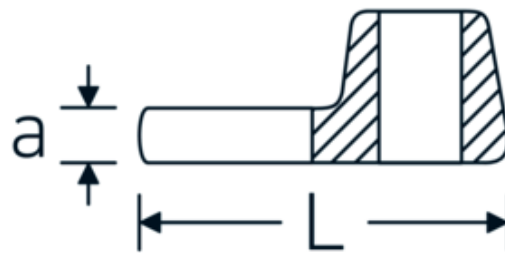

## CROW-FOOT spanner

540

Product no. 02200019  
GTIN 4018754003563  
Model 540 19

**Label.** 3/8 " CROW-FOOT spanner Spanner size 19mm L.42,5mm

- Features.**
- Chrome Alloy Steel, chrome plated
  - Caution! Modified settings on torque wrench

## Technical Drawing.

## Technical Attributes.

a	6,3 mm
Internal square drive (inch)	3/8 "
Width mm (b)	38 mm
Length mm (L)	42,5 mm
S	22,4 mm
Width across flats [mm]	19 mm

## Variants.

Art. no.	Model no. (ERP)	Description	GTIN
01200008	540 8	1/4 " CROW-FOOT spanner Spanner size 8mm L.25,5mm	4018754149117
01200009	540 9	1/4 " CROW-FOOT spanner Spanner size 9mm L.25,5mm	4018754149124
01200010	540 10	1/4 " CROW-FOOT spanner Spanner size 10mm L.25,5mm	4018754149131
02200011	540 11	3/8 " CROW-FOOT spanner Spanner size 11mm L.32mm	4018754149414
02200012	540 12	3/8 " CROW-FOOT spanner Spanner size 12mm L.34,3mm	4018754003495
02200013	540 13	3/8 " CROW-FOOT spanner Spanner size 13mm L.34,3mm	4018754003501
02200014	540 14	3/8 " CROW-FOOT spanner Spanner size 14mm L.37,7mm	4018754003518
02200015	540 15	3/8 " CROW-FOOT spanner Spanner size 15mm L.37,7mm	4018754003525
02200016	540 16	3/8 " CROW-FOOT spanner Spanner size 16mm L.37,7mm	4018754003532
02200017	540 17	3/8 " CROW-FOOT spanner Spanner size 17mm L.42,5mm	4018754003549
02200018	540 18	3/8 " CROW-FOOT spanner Spanner size 18mm L.42,5mm	4018754003556
02200019	540 19	3/8 " CROW-FOOT spanner Spanner size 19mm L.42,5mm	4018754003563
02200020	540 20	3/8 " CROW-FOOT spanner Spanner size 20mm L.42,4mm	4018754141067
02200021	540 21	3/8 " CROW-FOOT spanner Spanner size 21mm L.44,5mm	4018754003570