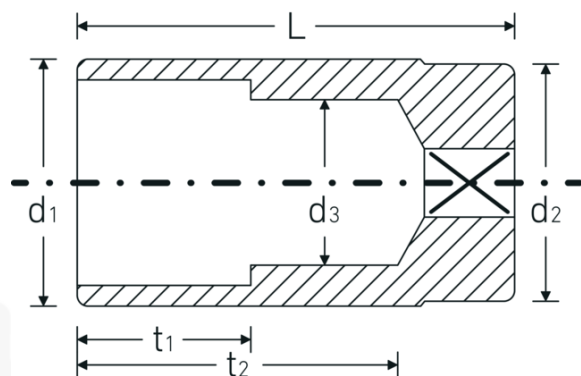

## Bocas de llave de vaso

460a

Núm. art. **02620028**  
GTIN **4018754005116**  
Modelo **460 A 7/16**

**Designación.** 3/8 " Juego de bocas de llaves de vaso SW 7/16" Long.38mm

**Descripción.**

- SAE AS 954-E, S.B.A.C. AS 40610/40611, ASME B 107.1
- HPQ®-Acero de altas características, cromadas

## Dibujo técnico.

## Atributos técnicos.

**Perfil de salida** Hexágono doble AS-drive

## Datos logísticos.

**Profundidad mm (IFS)** 38  
**Anchura mm (IFS)** 17

<b>Accionamiento cuadrado interior (pulgadas)</b>	3/8 "	<b>Altura mm (IFS)</b>	17
<b>d1</b>	15,7 mm	<b>Longitud (empaquetada, mm)</b>	90
<b>d2</b>	16,5 mm	<b>Anchura (empaquetada, mm)</b>	50
<b>d3</b>	10 mm	<b>Altura en pulgadas</b>	17
<b>Longitud mm (L)</b>	38 mm	<b>Volumen (envasado, dm3)</b>	0.0765 dm3
<b>Anchura de los planos [pulgadas]</b>	7/16 "	<b>Núm. art.</b>	02620028
<b>t1</b>	11 mm	<b>Peso (bruto, kg)</b>	0,165
<b>t2</b>	24,5 mm	<b>Peso PAP (kg)</b>	0,000
		<b>Peso PVC (kg)</b>	0,005
		<b>GTIN</b>	4018754005116
		<b>País de origen</b>	GERMANY
		<b>Región de origen</b>	Nordrhein-Westfalen
		<b>RAEE/Ley eléctrica</b>	nicht ear-pflichtig
		<b>Arancel de aduanas núm.</b>	82042000
		<b>Norma de embalaje</b>	5
		<b>Peso</b>	33 g