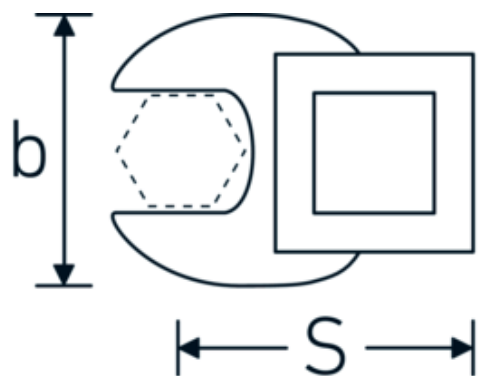

## Chiavi CROW-FOOT

540a

Nr. art **02500034**  
GTIN **4018754004645**  
Modello **540 A 9/16**

### Designazione.

3/8 " Chiave CROW-FOOT Mis. 9/16" Lar.37,7mm

### Attributi tecnici.

a	6,3 mm
Azionamento quadrato interno (pollici)	3/8 "
Larghezza mm (b)	30 mm
Lunghezza mm (L)	37,7 mm
S	20,9 mm

### Dati logistici.

Profondità mm (IFS)	35
Larghezza mm (IFS)	25
Altezza mm (IFS)	16
Lunghezza (imballata, mm)	35
Larghezza (imballata, mm)	25
Altezza (imballata, mm)	16

Larghezza tra le piastre [pollici] 9/16 "