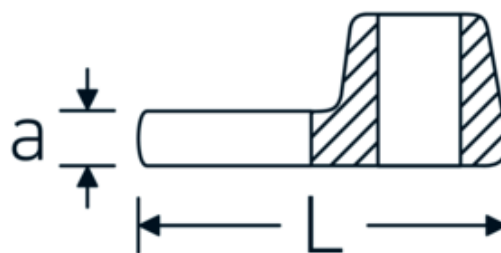

## Chiavi CROW-FOOT

540a

Nr. art **02500034**  
GTIN **4018754004645**  
Modello **540 A 9/16**

### Designazione.

3/8 " Chiave CROW-FOOT Mis. 9/16" Lar.37,7mm

### Descrizione.

- Chrome-Alloy-Steel, cromate
- Attenzione! Modifica il valore impostato sulla chiave dinamometrica <!-- (vedi indicazioni pag. [170524]) -->

### Attributi tecnici.

a	6,3 mm
Azionamento quadrato interno (pollici)	3/8 "
Larghezza mm (b)	30 mm
Lunghezza mm (L)	37,7 mm
S	20,9 mm