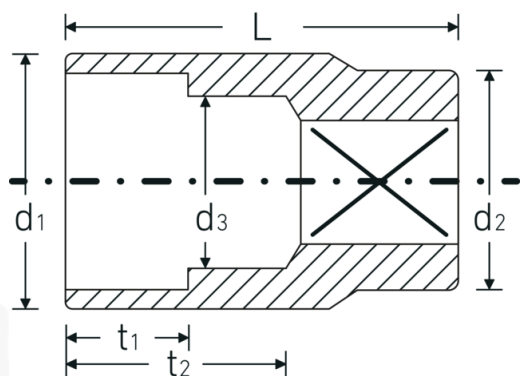

Dibujo técnico.

Atributos técnicos.

Perfil de salida AS-drive hexagonal

Datos logísticos.

Profundidad mm (IFS) 45

Anchura mm (IFS) 37