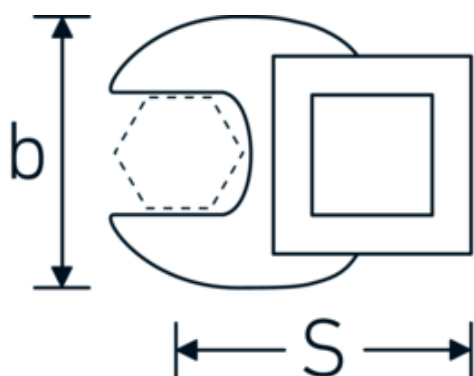

## Llaves de boca tipo CROW-FOOT

**540**

Núm. art. **02200024**  
GTIN **4018754003594**  
Modelo **540 24**

**Designación.** 3/8 " Llave de estrella SW 24mm Long.44,4mm

**Descripción.**

- Chrome-Alloy-Steel, cromadas
- ¡atención! Valores de regulación modificados en la llave dinamométrica

### Dibujo técnico.

### Atributos técnicos.

a	6,3 mm
Accionamiento cuadrado interior (pulgadas)	3/8 "
Anchura mm (b)	41 mm
Longitud mm (L)	44,4 mm
S	26,3 mm
Anchura de los planos [mm]	24 mm