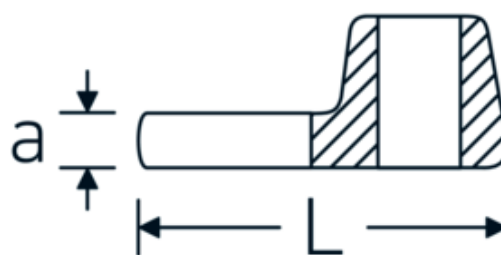

## Llaves de boca tipo CROW-FOOT

**540**

Núm. art. **02200024**  
GTIN **4018754003594**  
Modelo **540 24**

**Designación.** 3/8 " Llave de estrella SW 24mm Long.44,4mm

**Descripción.**

- Chrome-Alloy-Steel, cromadas
- ¡atención! Valores de regulación modificados en la llave dinamométrica

### Dibujo técnico.

## Variantes.

Núm. art.	Núm. de modelo (ERP)	Designación	GTIN
01200008	540 8	1/4 " Llave de estrella SW 8mm Long.25,5mm	4018754149117
01200009	540 9	1/4 " Llave de estrella SW 9mm Long.25,5mm	4018754149124
01200010	540 10	1/4 " Llave de estrella SW 10mm Long.25,5mm	4018754149131
02200011	540 11	3/8 " Llave de estrella SW 11mm Long.32mm	4018754149414
02200012	540 12	3/8 " Llave de estrella SW 12mm Long.34,3mm	4018754003495
02200013	540 13	3/8 " Llave de estrella SW 13mm Long.34,3mm	4018754003501
02200014	540 14	3/8 " Llave de estrella SW 14mm Long.37,7mm	4018754003518
02200015	540 15	3/8 " Llave de estrella SW 15mm Long.37,7mm	4018754003525
02200016	540 16	3/8 " Llave de estrella SW 16mm Long.37,7mm	4018754003532
02200017	540 17	3/8 " Llave de estrella SW 17mm Long.42,5mm	4018754003549
02200018	540 18	3/8 " Llave de estrella SW 18mm Long.42,5mm	4018754003556
02200019	540 19	3/8 " Llave de estrella SW 19mm Long.42,5mm	4018754003563
02200020	540 20	3/8 " Llave de estrella SW 20mm Long.42,4mm	4018754141067
02200021	540 21	3/8 " Llave de estrella SW 21mm Long.44,5mm	4018754003570
02200022	540 22	3/8 " Llave de estrella SW 22mm Long.44,5mm	4018754003587
02200023	540 23	3/8 " Llave de estrella SW 23mm Long.44,5mm	4018754141074
02200024	540 24	3/8 " Llave de estrella SW 24mm Long.44,4mm	4018754003594
02200025	540 25	3/8 " Llave de estrella SW 25mm Long.47mm	4018754141081
02200026	540 26	3/8 " Llave de estrella SW 26mm Long.47mm	4018754149162
02200027	540 27	3/8 " Llave de estrella SW 27mm Long.47mm	4018754149179
02200028	540 28	3/8 " Llave de estrella SW 28mm Long.50mm	4018754148806
02200030	540 30	3/8 " Llave de estrella SW 30mm Long.50mm	4018754149186