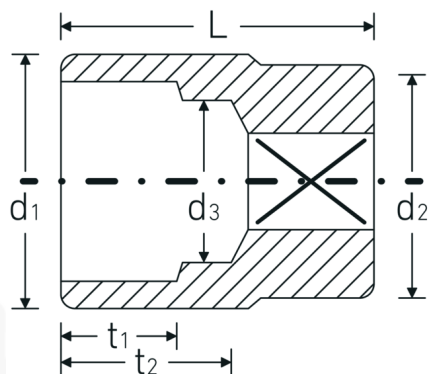

## Bocas de llave de vaso

60

Núm. art. 06010070  
GTIN 4018754009978  
Modelo 60 70

**Designación.** 1 " Juego de bocas de llaves de vaso SW 70mm Long.110mm

**Descripción.**

- DIN 3124
- Chrome-Alloy-Steel, cromadas

## Dibujo técnico.

## Datos logísticos.

Profundidad mm (IFS) 111  
Anchura mm (IFS) 94

<b>Accionamiento cuadrado interior (pulgadas)</b>	1 "	<b>Altura mm (IFS)</b>	94
<b>d1</b>	94 mm	<b>Longitud (empaquetada, mm)</b>	112
<b>d2</b>	60 mm	<b>Anchura (empaquetada, mm)</b>	95
<b>d3</b>	63 mm	<b>Altura en pulgadas</b>	95
<b>DIN</b>	DIN 3124	<b>Volumen (envasado, dm3)</b>	1.0108 dm3
<b>Longitud mm (L)</b>	110 mm	<b>Núm. art.</b>	06010070
<b>Anchura de los planos [mm]</b>	70 mm	<b>Peso (bruto, kg)</b>	2,210
<b>t1</b>	42 mm	<b>Peso PAP (kg)</b>	0,000
<b>t2</b>	72,5 mm	<b>Peso PVC (kg)</b>	0,000
		<b>GTIN</b>	4018754009978
		<b>País de origen</b>	GERMANY
		<b>Región de origen</b>	Nordrhein-Westfalen
		<b>RAEE/Ley eléctrica</b>	nicht ear-pflichtig
		<b>Arancel de aduanas núm.</b>	82042000
		<b>Norma de embalaje</b>	1
		<b>Peso</b>	2210 g

## Variantes.

Núm. art.	Núm. de modelo (ERP)	Designación	GTIN
06010065	60 65	1 " Juego de bocas de llaves de vaso SW 65mm Long.105mm	4018754009961
06010070	60 70	1 " Juego de bocas de llaves de vaso SW 70mm Long.110mm	4018754009978
06010075	60 75	1 " Juego de bocas de llaves de vaso SW 75mm Long.115mm	4018754009985
06010080	60 80	1 " Juego de bocas de llaves de vaso SW 80mm Long.120mm	4018754009992