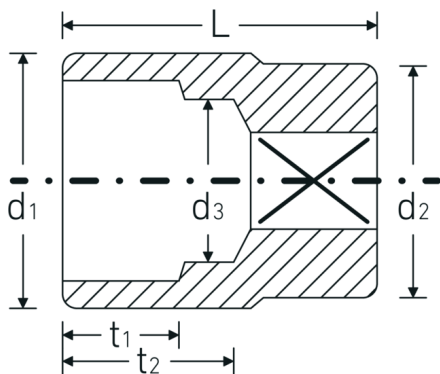

Steckschlüsseinsätze zöllig, 3/4"

55a

Art.-Nr. 05410069

GTIN 4018754009473

Modell 55 A 1 13/16

Bezeichnung.

3/4 " Steckschlüsseinsatz SW 1 13/16" L.73mm

Eigenschaften.

- Doppelsechskant mit AS-Drive-Profil
- 3/4" Innenvierkant-Antrieb
- HPQ® Hochleistungsstahl, verchromt
- SAE AS 954-E (Prüfwerte) / ASME B 107.1

Technische Zeichnung.

Technische Attribute.

Abtriebsprofil	Doppelsechskant AS-Drive®
Antriebsvierkant innen (Zoll)	3/4 "
d1	61,5 mm
d2	40 mm

Logistikdaten.

Tiefe mm (IFS)	73
Breite mm (IFS)	62
Höhe mm (IFS)	62
Länge (verpackt, mm)	75
Breite (verpackt, mm)	65

d3	33 mm
Länge mm (L)	73 mm
Schlüsselweite [Zoll]	1 13/16 "
t1	34 mm
t2	43,5 mm

Höhe (verpackt, mm)	65
Volumen (verpackt, dm3)	0.316875 dm3
Art.-Nr.	05410069
Gewicht (brutto, kg)	0,600
Gewicht PAP (kg)	0,000
Gewicht PVC (kg)	0,006
GTIN	4018754009473
Ursprungsland	GERMANY
Ursprungsregion	Nordrhein-Westfalen
WEEE/ElektroG	nicht ear-pflichtig
Zolltarifnr.	82042000
Packnorm	1
Gewicht (g)	605 g