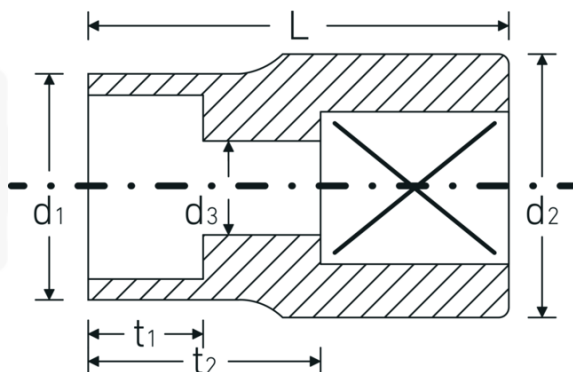

TORX® Steckschlüsseinsätze 1/2"

50TX

Art.-Nr. 03270018

GTIN 4018754007301

Modell 50 TX E 18

Bezeichnung. 1/2 " Steckschlüsseinsatz L.38mm

Eigenschaften.

- für Außen-TORX® Schrauben
- 1/2" Innenvierkant-Antrieb
- HPQ® Hochleistungsstahl, verchromt

Technische Zeichnung.

Technische Attribute.

Abtriebsprofil	TORX®
Antriebsvierkant innen (Zoll)	1/2 "
d1	21 mm
d2	26,5 mm
d3	10,4 mm
Größe Abtriebsprofil	E18
Länge mm (L)	38 mm
t1	13,5 mm
t2	22 mm

Logistikdaten.

Tiefe mm (IFS)	42
Breite mm (IFS)	29
Höhe mm (IFS)	29
Länge (verpackt, mm)	170
Breite (verpackt, mm)	80
Höhe (verpackt, mm)	50
Volumen (verpackt, dm3)	0.68 dm3
Art.-Nr.	03270018
Gewicht (brutto, kg)	0,920
Gewicht PAP (kg)	0,000
Gewicht PVC (kg)	0,006
GTIN	4018754007301
Ursprungsland	GERMANY
Ursprungsregion	Nordrhein-Westfalen
WEEE/ElektroG	nicht ear-pflichtig
Zolltarifnr.	82042000
Packnorm	10
Gewicht (g)	92 g

Varianten.

Art.-Nr.	Modell-Nr. (ERP)	Bezeichnung	GTIN
03270010	50 TX E 10	1/2 " Steckschlüsseleinsatz L.38mm	4018754007257
03270011	50 TX E 11	1/2 " Steckschlüsseleinsatz L.38mm	4018754007264
03270012	50 TX E 12	1/2 " Steckschlüsseleinsatz L.38mm	4018754007271
03270014	50 TX E 14	1/2 " Steckschlüsseleinsatz L.38mm	4018754007288
03270016	50 TX E 16	1/2 " Steckschlüsseleinsatz L.38mm	4018754007295
03270018	50 TX E 18	1/2 " Steckschlüsseleinsatz L.38mm	4018754007301
03270020	50 TX E 20	1/2 " Steckschlüsseleinsatz L.38mm	4018754007318
03270024	50 TX E 24	1/2 " Steckschlüsseleinsatz L.41,2mm	4018754007325