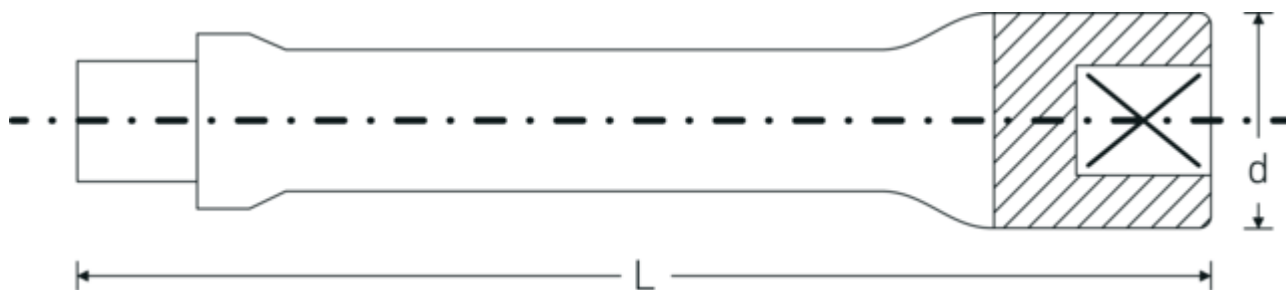

### 427

Nr. art    **12010003**  
 GTIN     **4018754012589**  
 Modello   **427/10**

**Designazione.**                      3/8 " Prolunga chiave a bussola Lar.240mm

**Descrizione.**                        • DIN 3123/ISO 3316

## Disegno tecnico.

## Attributi tecnici.

Uscita quadrata esterna (pollici)	3/8
Azionamento quadrato interno (pollici)	3/8 "
d	17 mm
DIN	DIN 3123 / ISO 3316
Gr.	10
Lunghezza mm (L)	240 mm