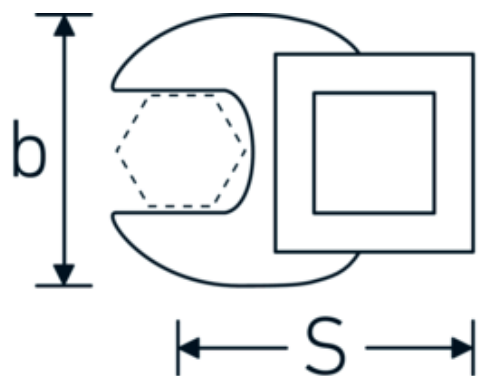

Dessin technique.

Attributs techniques.

a	6,3 mm
Carré d'entraînement intérieur (pouces)	3/8 "
Largeur mm (b)	38 mm
Longueur mm (L)	42,5 mm
S	23,8 mm

Données logistiques.

Profondeur mm (IFS)	43
Largeur	37
Hauteur mm (IFS)	18
Longueur (emballé, mm)	43
Largeur (emballé, mm)	37
Hauteur (emballé, mm)	18