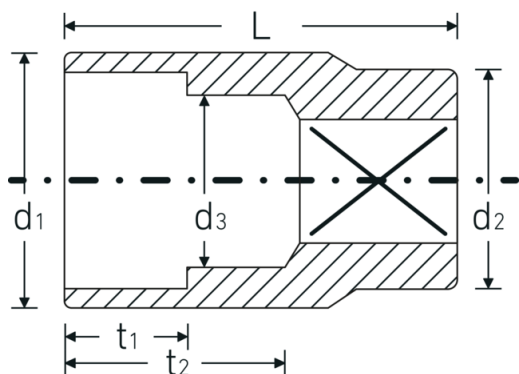

Steckschlüsseinsätze 1/2", metrisch

52

Art.-Nr. 03030027

GTIN 4018754005994

Modell 52 27

Bezeichnung.

1/2 " Steckschlüsseinsatz SW 27mm L.45mm

Eigenschaften.

- Sechskant mit AS-Drive-Profil
- 1/2" Innenvierkant-Antrieb
- HPQ® Hochleistungsstahl, verchromt
- DIN 3124 / ISO 2725-1 / ASME B 107.5M / DIN EN 3709

Technische Zeichnung.

Technische Attribute.

Abtriebsprofil	Sechskant AS-Drive®
Antriebsvierkant innen (Zoll)	1/2 "
d1	36,2 mm
d2	26 mm
d3	24 mm

Logistikdaten.

Tiefe mm (IFS)	45
Breite mm (IFS)	37
Höhe mm (IFS)	37
Länge (verpackt, mm)	108
Breite (verpackt, mm)	75

DIN	DIN 3124 / ISO 2725-1, ASME B 107.5M, DIN EN 3709	Höhe (verpackt, mm)	48
		Volumen (verpackt, dm³)	0.3888 dm ³
		Art.-Nr.	03030027
Länge mm (L)	45 mm	Gewicht (brutto, kg)	0,770
Schlüsselweite [mm]	27 mm	Gewicht PAP (kg)	0,000
t1	19,5 mm	Gewicht PVC (kg)	0,007
t2	27 mm	GTIN	4018754005994
		Ursprungsland	GERMANY
		Ursprungsregion	Nordrhein-Westfalen
		WEEE/ElektroG	nicht ear-pflichtig
		Zolltarifnr.	82042000
		Packnorm	5
		Gewicht (g)	161 g