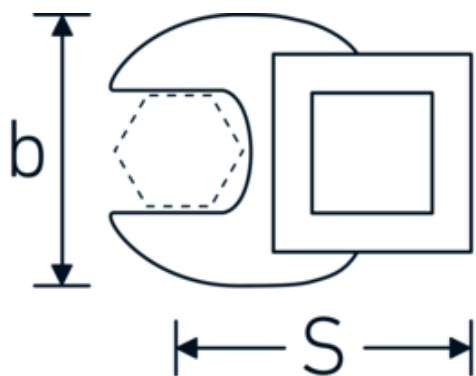

CROW-FOOT-nøgle, metrisk

540

Art. nr. **02200015**
GTIN **4018754003525**
Model **540 15**

Betegnelse. 3/8 " CROW-FOOT-nøgle Størrelse 15mm L.37,7mm

Egenskaber.

- Chrome-Alloy-Steel, forkromet
- BEMÆRK! Ændrede indstillingsværdier på momentnøglen <!-- (se note side [170524]) -->

Teknisk tegning.

Tekniske egenskaber.

a	6,3 mm
Firkantet drev indvendigt (tommer)	3/8 "
Bredde mm (b)	30 mm
Længde mm (L)	37,7 mm
S	20,4 mm

Logistiske data.

Dybde mm (IFS)	39
Bredde mm (IFS)	30
Højde mm (IFS)	16
Længde (pakket, mm)	39
Bredde (pakket, mm)	30
Højde (pakket, mm)	16

Varianter.

Art. nr.	Model nr. (ERP)	Betegnelse	GTIN
01200008	540 8	1/4 " CROW-FOOT-nøgle Størrelse 8mm L.25,5mm	4018754149117
01200009	540 9	1/4 " CROW-FOOT-nøgle Størrelse 9mm L.25,5mm	4018754149124
01200010	540 10	1/4 " CROW-FOOT-nøgle Størrelse 10mm L.25,5mm	4018754149131
02200011	540 11	3/8 " CROW-FOOT-nøgle Størrelse 11mm L.32mm	4018754149414
02200012	540 12	3/8 " CROW-FOOT-nøgle Størrelse 12mm L.34,3mm	4018754003495
02200013	540 13	3/8 " CROW-FOOT-nøgle Størrelse 13mm L.34,3mm	4018754003501
02200014	540 14	3/8 " CROW-FOOT-nøgle Størrelse 14mm L.37,7mm	4018754003518
02200015	540 15	3/8 " CROW-FOOT-nøgle Størrelse 15mm L.37,7mm	4018754003525
02200016	540 16	3/8 " CROW-FOOT-nøgle Størrelse 16mm L.37,7mm	4018754003532
02200017	540 17	3/8 " CROW-FOOT-nøgle Størrelse 17mm L.42,5mm	4018754003549
02200018	540 18	3/8 " CROW-FOOT-nøgle Størrelse 18mm L.42,5mm	4018754003556
02200019	540 19	3/8 " CROW-FOOT-nøgle Størrelse 19mm L.42,5mm	4018754003563
02200020	540 20	3/8 " CROW-FOOT-nøgle Størrelse 20mm L.42,4mm	4018754141067
02200021	540 21	3/8 " CROW-FOOT-nøgle Størrelse 21mm L.44,5mm	4018754003570