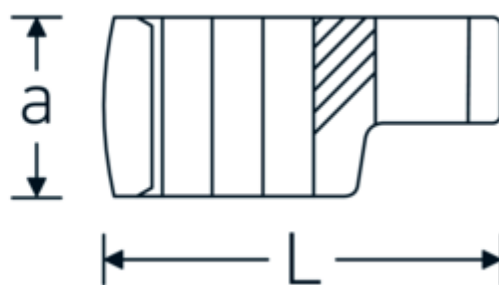

Crowning-Schlüssel, metrisch

440

Art.-Nr. 02190017

GTIN 4018754003396

Modell 440 17

Bezeichnung.

3/8 " Crowring-Schlüssel SW 17mm L.39,2mm

Eigenschaften.

- Doppelsechskant mit AS-Drive-Profil
- Chrome Alloy Steel, verchromt

Technische Zeichnung.

Technische Attribute.

a	17,5 mm
Antriebsvierkant innen (Zoll)	3/8 "
Breite mm (b)	27,3 mm
Länge mm (L)	39,2 mm
S	20,5 mm
Schlüsselweite [mm]	17 mm
W	14 mm

Logistikdaten.

Tiefe mm (IFS)	40
Breite mm (IFS)	27
Höhe mm (IFS)	18
Länge (verpackt, mm)	41
Breite (verpackt, mm)	28
Höhe (verpackt, mm)	19
Volumen (verpackt, dm ³)	0.021812 dm ³

Art.-Nr.	02190017
Gewicht (brutto, kg)	0,045
Gewicht PAP (kg)	0,000
Gewicht PVC (kg)	0,002
GTIN	4018754003396
Ursprungsland	GERMANY
Ursprungsregion	Nordrhein-Westfalen
WEEE/ElektroG	nicht ear-pflichtig
Zolltarifnr.	82042000
Packnorm	1
Gewicht (g)	40 g