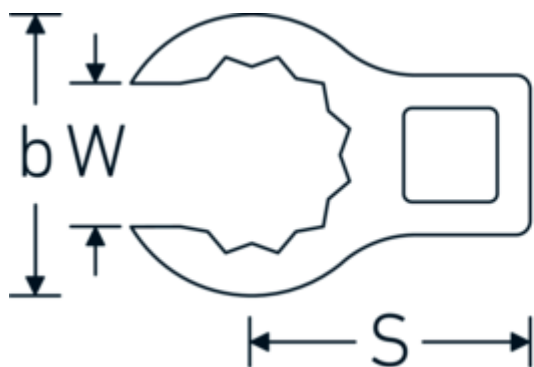

Crowning-Schlüssel, metrisch

440

Art.-Nr. 02190017

GTIN 4018754003396

Modell 440 17

Bezeichnung.

3/8 " Crowring-Schlüssel SW 17mm L.39,2mm

Eigenschaften.

- Doppelsechskant mit AS-Drive-Profil
- Chrome Alloy Steel, verchromt

Technische Zeichnung.

Technische Attribute.

a	17,5 mm
Antriebsvierkant innen (Zoll)	3/8 "
Breite mm (b)	27,3 mm
Länge mm (L)	39,2 mm
S	20,5 mm
Schlüsselweite [mm]	17 mm
W	14 mm