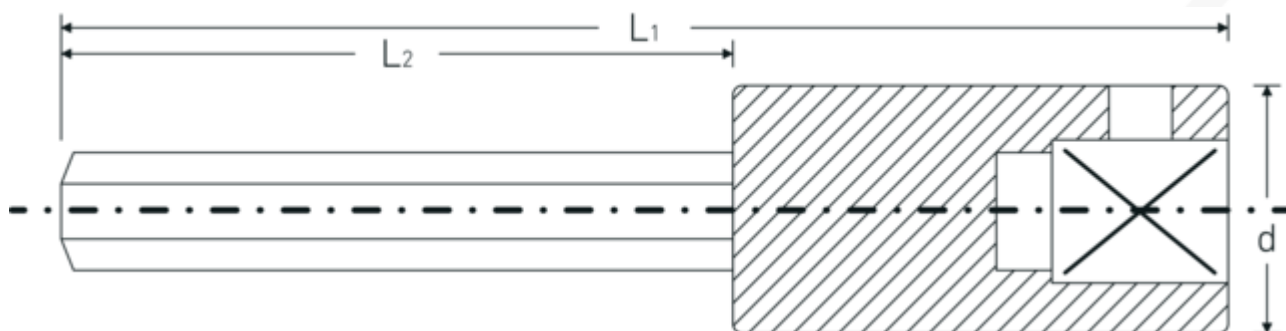

INHEX-Schraubendrehereinsätze 1/4", zöllig

44a

Art.-Nr. 01450008
GTIN 4018754001439
Modell 44 A 1/8

Bezeichnung. INHEX-Schraubendrehereinsatz 1/4 " 1/8 L.55mm

Eigenschaften.

- für Innensechskantschrauben
- 1/4" Innenvierkant-Antrieb
- Chrome Alloy Steel, verchromt
- DIN 7422

Technische Zeichnung.

Technische Attribute.

Abtriebsprofil	Sechskant
Abtriebssechskant außen (Zoll)	1/8
Antriebsvierkant innen (Zoll)	1/4 "
d	10,7 mm
DIN	DIN 7422
L1	55 mm

Logistikdaten.

Tiefe mm (IFS)	55
Breite mm (IFS)	11
Höhe mm (IFS)	11
Länge (verpackt, mm)	100
Breite (verpackt, mm)	60
Höhe (verpackt, mm)	11

L2	30 mm	Volumen (verpackt, dm3)	0.066 dm3
		Art.-Nr.	01450008
		Gewicht (brutto, kg)	0,064
		Gewicht PAP (kg)	0,000
		Gewicht PVC (kg)	0,003
		GTIN	4018754001439
		Ursprungsland	GERMANY
		Ursprungsregion	Nordrhein-Westfalen
		WEEE/ElektroG	nicht ear-pflichtig
		Zolltarifnr.	82042000
		Packnorm	5
		Gewicht (g)	12 g

Varianten.

Art.-Nr.	Modell-Nr. (ERP)	Bezeichnung	GTIN
01450004	44 A 1/16	INHEX-Schraubendrehereinsatz 1/4 " 1/16 L.55mm	4018754126880
01450005	44 A 5/64	INHEX-Schraubendrehereinsatz 1/4 " 5/64 L.55mm	4018754126897
01450006	44 A 3/32	INHEX-Schraubendrehereinsatz 1/4 " 3/32 L.55mm	4018754126903
01450007	44 A 7/64	INHEX-Schraubendrehereinsatz 1/4 " 7/64 L.55mm	4018754126910
01450008	44 A 1/8	INHEX-Schraubendrehereinsatz 1/4 " 1/8 L.55mm	4018754001439
01450009	44 A 9/64	INHEX-Schraubendrehereinsatz 1/4 " 9/64 L.55mm	4018754126927
01450010	44 A 5/32	INHEX-Schraubendrehereinsatz 1/4 " 5/32 L.55mm	4018754001446
01450012	44 A 3/16	INHEX-Schraubendrehereinsatz 1/4 " 3/16 L.55mm	4018754126934
01450014	44 A 7/32	INHEX-Schraubendrehereinsatz 1/4 " 7/32 L.55mm	4018754126941
01450016	44 A 1/4	INHEX-Schraubendrehereinsatz 1/4 " 1/4 L.55mm	4018754126958