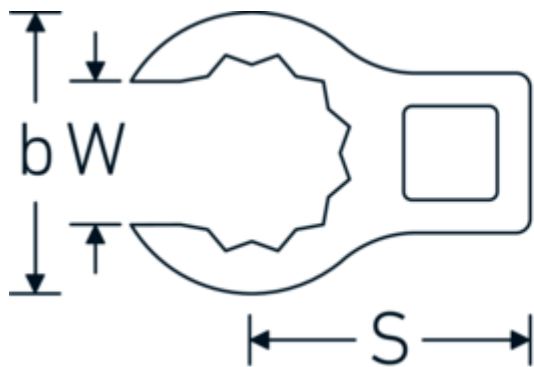

Disegno tecnico.

Attributi tecnici.

a	22,5 mm
Azionamento quadrato interno (pollici)	1/2 "
Larghezza mm (b)	42,1 mm
Lunghezza mm (L)	56,8 mm
S	29,3 mm
Larghezza tra i piatti [mm]	28 mm

Dati logistici.

Profondità mm (IFS)	60
Larghezza mm (IFS)	50
Altezza mm (IFS)	23
Lunghezza (imballata, mm)	60
Larghezza (imballata, mm)	50
Altezza (imballata, mm)	23