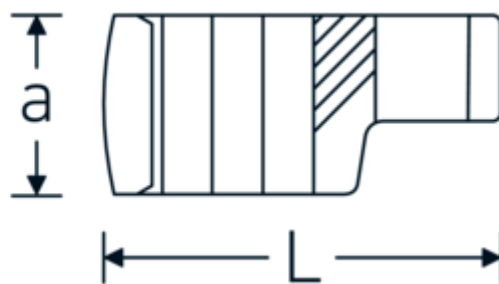

Chiavi CROW-RING

440

Nr. art 03190028
GTIN 4018754148684
Modello 440 28

Designazione.

1/2 " Chiave CROW-FOOT Mis. 28mm Lar.56,8mm

Descrizione.

- Chrome-Alloy-Steel, cromate
- Attenzione! Modifica il valore impostato sulla chiave dinamometrica <!-- (vedi indicazioni pag. [170524]) -->

Disegno tecnico.

Attributi tecnici.

| | |
|--|---------|
| a | 22,5 mm |
| Azionamento quadrato interno (pollici) | 1/2 " |
| Larghezza mm (b) | 42,1 mm |
| Lunghezza mm (L) | 56,8 mm |
| S | 29,3 mm |
| Larghezza tra i piatti [mm] | 28 mm |