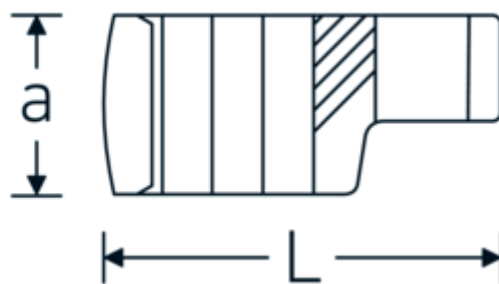

Kragefodsnøgler

440

Art. nr. 03190034
GTIN 4018754141166
Model 440 34

Betegnelse. 1/2 " CROW-FOOT-nøgle Størrelse 34mm L.64,2mm

Egenskaber.

- Chrome-Alloy-Steel, forkromet
- BEMÆRK! Ændrede indstillingsværdier på momentnøglen <!-- (se note side [170524]) -->

Teknisk tegning.

Tekniske egenskaber.

| | |
|------------------------------------|---------|
| a | 24 mm |
| Firkantet drev indvendigt (tommer) | 1/2 " |
| Bredde mm (b) | 50 mm |
| Længde mm (L) | 64,2 mm |
| S | 33,5 mm |
| Bredde på tværs af flader [mm] | 34 mm |

Varianter.

| Art. nr. | Model nr. (ERP) | Betegnelse | GTIN |
|----------|-----------------|--|---------------|
| 01190008 | 440 8 | 1/4 " CROW-FOOT-nøgle Størrelse 8mm L.23,8mm | 4018754149094 |
| 01190009 | 440 9 | 1/4 " CROW-FOOT-nøgle Størrelse 9mm L.28,5mm | 4018754140985 |
| 01190010 | 440 10 | 1/4 " CROW-FOOT-nøgle Størrelse 10mm L.28,4mm | 4018754000739 |
| 01190011 | 440 11 | 1/4 " CROW-FOOT-nøgle Størrelse 11mm L.28mm | 4018754149100 |
| 01190012 | 440 12 | 1/4 " CROW-FOOT-nøgle Størrelse 12mm L.30,8mm | 4018754000746 |
| 01190013 | 440 13 | 1/4 " CROW-FOOT-nøgle Størrelse 13mm L.32mm | 4018754102099 |
| 01190014 | 440 14 | 1/4 " CROW-FOOT-nøgle Størrelse 14mm L.31,7mm | 4018754000753 |
| 02190015 | 440 15 | 3/8 " CROW-FOOT-nøgle Størrelse 15mm L.36,5mm | 4018754141029 |
| 02190016 | 440 16 | 3/8 " CROW-FOOT-nøgle Størrelse 16mm L.36,1mm | 4018754003389 |
| 02190017 | 440 17 | 3/8 " CROW-FOOT-nøgle Størrelse 17mm L.39,2mm | 4018754003396 |
| 02190018 | 440 18 | 3/8 " CROW-FOOT-nøgle Størrelse 18mm L.40,8mm | 4018754003402 |
| 02190019 | 440 19 | 3/8 " CROW-FOOT-nøgle Størrelse 19mm L.40,5mm | 4018754003419 |
| 02190020 | 440 20 | 3/8 " CROW-FOOT-nøgle Størrelse 20mm L.42,9mm | 4018754141036 |
| 02190021 | 440 21 | 3/8 " CROW-FOOT-nøgle Størrelse 21mm L.42,8mm | 4018754003426 |