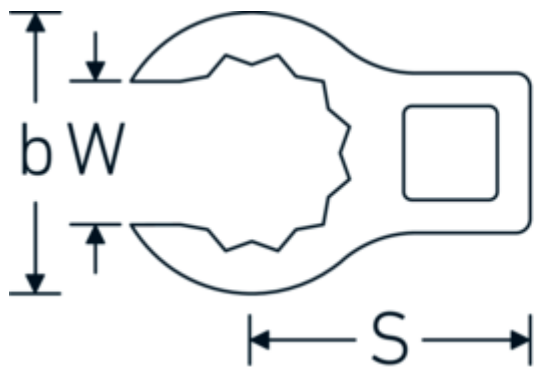

Kragefodsnøgler

440

Art. nr. 03190034
GTIN 4018754141166
Model 440 34

Betegnelse. 1/2 " CROW-FOOT-nøgle Størrelse 34mm L.64,2mm

Egenskaber.

- Chrome-Alloy-Steel, forkromet
- BEMÆRK! Ændrede indstillingsværdier på momentnøglen <!-- (se note side [170524]) -->

Teknisk tegning.

Tekniske egenskaber.

| | |
|------------------------------------|---------|
| a | 24 mm |
| Firkantet drev indvendigt (tommer) | 1/2 " |
| Bredde mm (b) | 50 mm |
| Længde mm (L) | 64,2 mm |
| S | 33,5 mm |
| Bredde på tværs af flader [mm] | 34 mm |

Varianter.

| Art. nr. | Model nr. (ERP) | Betegnelse | GTIN |
|----------|-----------------|--|---------------|
| 01190008 | 440 8 | 1/4 " CROW-FOOT-nøgle Størrelse 8mm L.23,8mm | 4018754149094 |
| 01190009 | 440 9 | 1/4 " CROW-FOOT-nøgle Størrelse 9mm L.28,5mm | 4018754140985 |
| 01190010 | 440 10 | 1/4 " CROW-FOOT-nøgle Størrelse 10mm L.28,4mm | 4018754000739 |
| 01190011 | 440 11 | 1/4 " CROW-FOOT-nøgle Størrelse 11mm L.28mm | 4018754149100 |
| 01190012 | 440 12 | 1/4 " CROW-FOOT-nøgle Størrelse 12mm L.30,8mm | 4018754000746 |
| 01190013 | 440 13 | 1/4 " CROW-FOOT-nøgle Størrelse 13mm L.32mm | 4018754102099 |
| 01190014 | 440 14 | 1/4 " CROW-FOOT-nøgle Størrelse 14mm L.31,7mm | 4018754000753 |
| 02190015 | 440 15 | 3/8 " CROW-FOOT-nøgle Størrelse 15mm L.36,5mm | 4018754141029 |
| 02190016 | 440 16 | 3/8 " CROW-FOOT-nøgle Størrelse 16mm L.36,1mm | 4018754003389 |
| 02190017 | 440 17 | 3/8 " CROW-FOOT-nøgle Størrelse 17mm L.39,2mm | 4018754003396 |
| 02190018 | 440 18 | 3/8 " CROW-FOOT-nøgle Størrelse 18mm L.40,8mm | 4018754003402 |
| 02190019 | 440 19 | 3/8 " CROW-FOOT-nøgle Størrelse 19mm L.40,5mm | 4018754003419 |
| 02190020 | 440 20 | 3/8 " CROW-FOOT-nøgle Størrelse 20mm L.42,9mm | 4018754141036 |
| 02190021 | 440 21 | 3/8 " CROW-FOOT-nøgle Størrelse 21mm L.42,8mm | 4018754003426 |