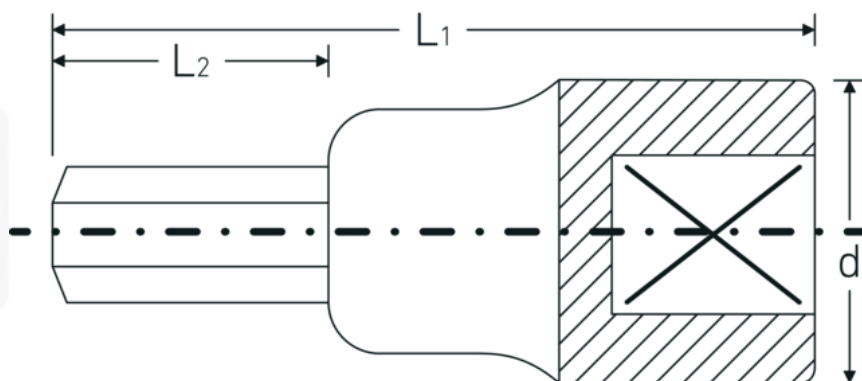

## INHEX-toppe

54

Art. nr. 03050017  
GTIN 4018754006311  
Model 54 17

**Betegnelse.** INHEX-skruetrækkere 1/2 " 17mm L.60mm

**Egenskaber.**

- til skruer med indiv. sekskant
- DIN 7422
- Chrome-Alloy-Steel, forkromet

## Fordele.

Fremstillet af kromlegeret stål af høj kvalitet med en forkromet, korrosionsbestandig overflade, der giver en lang levetid

Til skruer med indvendig sekskant, DIN 7422

Ideel til en lang række opgaver i bilen, cyklen, motorcyklen og industrien

## Teknisk tegning.

## Tekniske egenskaber.

Udgangsprofil	Sekskant
Udvendig sekskant (mm)	17 mm
Firkantet drev indvendigt (tommer)	1/2 "
d	27,5 mm
DIN	DIN 7422
L1	60 mm
L2	20 mm