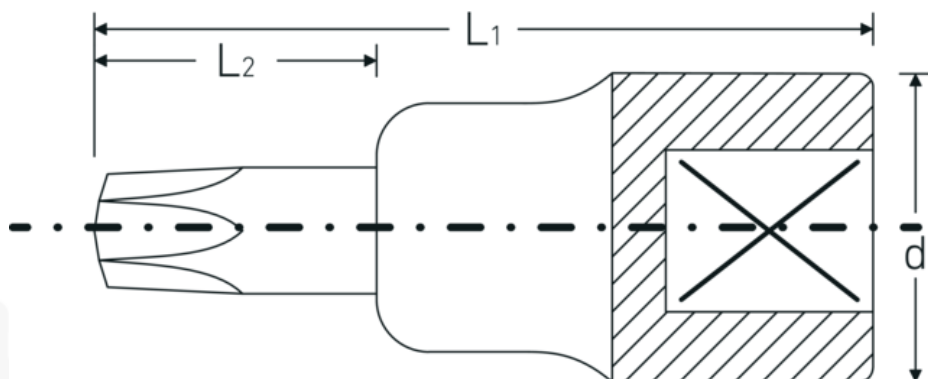

## Skruestrækkerhoveder

54TX

Art. nr. 03100050  
GTIN 4018754006700  
Model 54 TX T 50

**Betegnelse.** 1/2 " Skruestrækkerbit L.55mm

**Egenskaber.**

- til indiv. TORX®-skruer
- Chrome Alloy Steel, forkromet

## Fordele.

Til indvendige TORX®-skruer.

## Teknisk tegning.

## Logistiske data.

Dybde mm (IFS) 55  
Bredde mm (IFS) 23

<b>Firkantet drev indvendigt (tommer)</b>	1/2 "	<b>Højde mm (IFS)</b>	23
<b>d</b>	22,7 mm	<b>Længde (pakket, mm)</b>	100
<b>Størrelse udgangsprofil</b>	T50	<b>Bredde (pakket, mm)</b>	80
<b>L1</b>	55 mm	<b>Højde (pakket, mm)</b>	23
<b>L2</b>	17 mm	<b>Volumen (pakket, dm3)</b>	0.184 dm3
		<b>Art. nr.</b>	03100050
		<b>Vægt (brutto, kg)</b>	0,435
		<b>Vægt PAP (kg)</b>	0,000
		<b>Vægt PVC (kg)</b>	0,003
		<b>GTIN</b>	4018754006700
		<b>Oprindelsesland</b>	GERMANY
		<b>Oprindelsesregion</b>	Nordrhein-Westfalen
		<b>WEEE/ElektroG</b>	nicht ear-pflichtig
		<b>Toldtarif nr.</b>	82042000
		<b>Standard for pakning</b>	5
		<b>Vægt (g)</b>	87 g