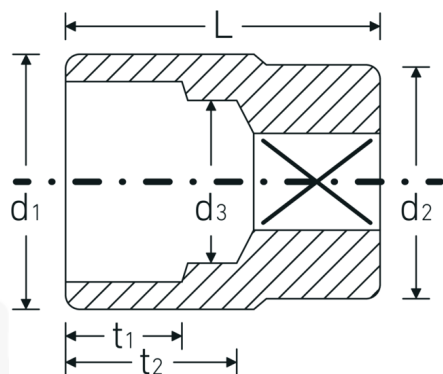

Bocas de llave de vaso

55a

Núm. art. **05410042**
GTIN **4018754127214**
Modelo **55 A 13/16**

Designación. 3/4 " Juego de bocas de llaves de vaso SW 13/16" Long.51mm

Descripción.

- SAE AS 954-E (cifras de ensayos), ASME B 107.1
- AS-drive y acero de alto rendimiento HPQ® hasta tamaño máx. 1 1/2", cromadas

Ventajas.

SAE AS 954-E (cifras de ensayos), ASME B 107.1

Dibujo técnico.

Atributos técnicos.

Perfil de salida Hexágono doble AS-drive

Datos logísticos.

Profundidad mm (IFS) 51
Anchura mm (IFS) 35

Accionamiento cuadrado interior (pulgadas)	3/4 "	Altura mm (IFS)	35
d1	31 mm	Longitud (empaquetada, mm)	100
d2	34,7 mm	Anchura (empaquetada, mm)	50
d3	19,4 mm	Altura en pulgadas	35
Longitud mm (L)	51 mm	Volumen (envasado, dm3)	0.175 dm3
Anchura de los planos [pulgadas]	13/16 "	Núm. art.	05410042
t1	16,5 mm	Peso (bruto, kg)	0,390
t2	25,1 mm	Peso PAP (kg)	0,000
		Peso PVC (kg)	0,005
		GTIN	4018754127214
		País de origen	GERMANY
		Región de origen	Nordrhein-Westfalen
		RAEE/Ley eléctrica	nicht ear-pflichtig
		Arancel de aduanas núm.	82042000
		Norma de embalaje	2
		Peso	190 g