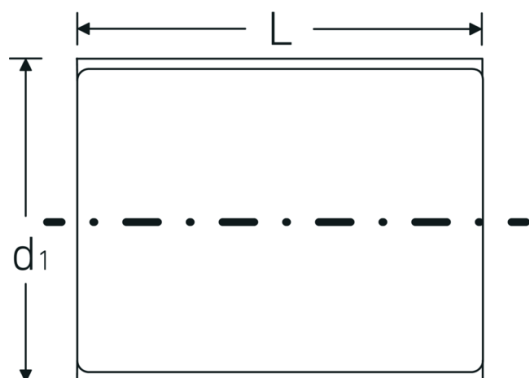

VDE-Steckschlüsseinsätze 3/8", metrisch

12171 VDE

Art.-Nr. 02380020
GTIN 4018754253579
Modell 12171 VDE-20

Bezeichnung. 3/8 " VDE-Steckschlüsseinsatz SW 20mm L.52mm

- Eigenschaften.**
- Doppelsechskant mit AS-Drive-Profil
 - 3/8" Innenvierkant-Antrieb
 - VDE-isoliert bis 1000 V
 - schutzisoliert nach IEC 60900-AC 1000 V / DC 1500 V
 - HPQ® Hochleistungsstahl, verchromt

Technische Zeichnung.

Technische Attribute.

Abtriebsprofil	Doppelsechskant AS-Drive®
Antriebsvierkant innen (Zoll)	3/8 "
d1	31,2 mm

Logistikdaten.

Tiefe mm (IFS)	51
Breite mm (IFS)	31
Höhe mm (IFS)	31
Länge (verpackt, mm)	60

DIN	DIN EN 60900	Breite (verpackt, mm)	35
Länge mm (L)	52 mm	Höhe (verpackt, mm)	35
Schlüsselweite [mm]	20 mm	Volumen (verpackt, dm³)	0.0735 dm ³
		Art.-Nr.	02380020
		Gewicht (brutto, kg)	0,095
		Gewicht PAP (kg)	0,000
		Gewicht PVC (kg)	0,002
		GTIN	4018754253579
		Ursprungsland	GERMANY
		Ursprungsregion	Nordrhein-Westfalen
		WEEE/ElektroG	nicht ear-pflichtig
		Zolltarifnr.	82042000
		Packnorm	1
		Gewicht (g)	68 g