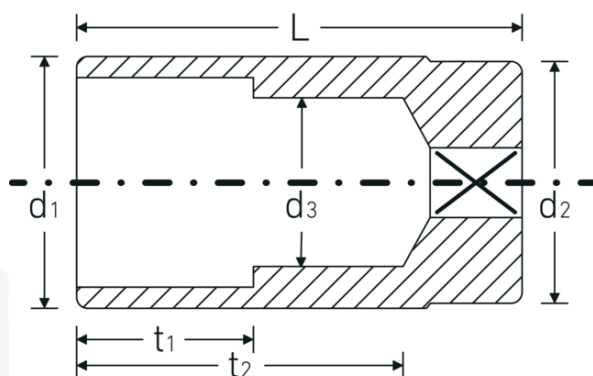

Bocas de llave de vaso

46

Núm. art. 02020014
GTIN 4018754002207
Modelo 46 14

Designación. 3/8 " Juego de bocas de llaves de vaso SW 14mm Long.60mm

Descripción.

- largas
- DIN 3124/ISO 2725-1, DIN EN 3710, DIN EN 3709, ASME B 107.5M
- HPQ®-Acero de altas características, cromadas

Ventajas.

largo

Dibujo técnico.

Atributos técnicos.

Perfil de salida	Hexágono doble AS-drive
Accionamiento cuadrado interior (pulgadas)	3/8 "
d1	19,4 mm
d2	17,5 mm
d3	13 mm
DIN	DIN 3124 / ISO 2725-1, DIN EN 3710, DIN EN 3709, ASME B 107.5M
Longitud mm (L)	60 mm
Anchura de los planos [mm]	14 mm
t1	25 mm
t2	45,8 mm

Datos logísticos.

Profundidad mm (IFS)	60
Anchura mm (IFS)	20
Altura mm (IFS)	20
Longitud (empaquetada, mm)	105
Anchura (empaquetada, mm)	63
Altura en pulgadas	41
Volumen (envasado, dm3)	0.271215 dm3
Núm. art.	02020014
Peso (bruto, kg)	0,750
Peso PAP (kg)	0,000
Peso PVC (kg)	0,007
GTIN	4018754002207
País de origen	GERMANY
Región de origen	Nordrhein-Westfalen
RAEE/Ley eléctrica	nicht ear-pflichtig
Arancel de aduanas núm.	82042000
Norma de embalaje	10
Peso	75 g

Variantes.

Núm. art.	Núm. de modelo (ERP)	Designación	GTIN
02020008	46 8	3/8 " Juego de bocas de llaves de vaso SW 8mm Long.54mm	4018754167661
02020010	46 10	3/8 " Juego de bocas de llaves de vaso SW 10mm Long.54mm	4018754002160
02020011	46 11	3/8 " Juego de bocas de llaves de vaso SW 11mm Long.54mm	4018754002177
02020012	46 12	3/8 " Juego de bocas de llaves de vaso SW 12mm Long.54mm	4018754002184
02020013	46 13	3/8 " Juego de bocas de llaves de vaso SW 13mm Long.54mm	4018754002191
02020014	46 14	3/8 " Juego de bocas de llaves de vaso SW 14mm Long.60mm	4018754002207
02020015	46 15	3/8 " Juego de bocas de llaves de vaso SW 15mm Long.60mm	4018754002214
02020016	46 16	3/8 " Juego de bocas de llaves de vaso SW 16mm Long.60mm	4018754002221