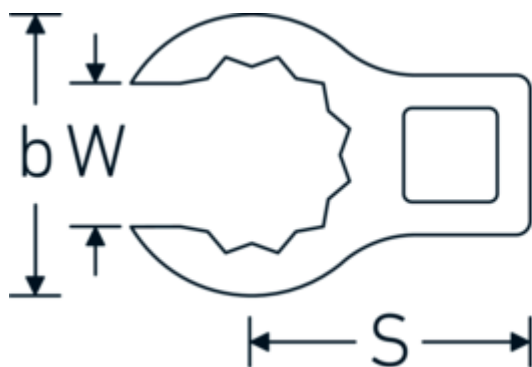

## Llaves de boca en estrella, tipo CROW-RING

440a

Núm. art. 02490046  
GTIN 4018754004591  
Modelo 440 A 15/16

**Designación.** 3/8 " Llave de tuercas SW 15/16" Long.47,2mm

**Descripción.**

- Chrome-Alloy-Steel, cromadas
- ¡atención! Valores de regulación modificados en la llave dinamométrica

### Dibujo técnico.

## Variantes.

Núm. art.	Núm. de modelo (ERP)	Designación	GTIN
01490024	440 A 3/8	1/4 " Llave de tuercas SW 3/8" Long.28,4mm	4018754116805
01490028	440 A 7/16	1/4 " Llave de tuercas SW 7/16" Long.28mm	4018754001460
01490032	440 A 1/2	1/4 " Llave de tuercas SW 1/2" Long.30,5mm	4018754001477
01490034	440 A 9/16	1/4 " Llave de tuercas SW 9/16" Long.31,7mm	4018754001484
02490036	440 A 5/8	3/8 " Llave de tuercas SW 5/8" Long.36,5mm	4018754004546
02490038	440 A 11/16	3/8 " Llave de tuercas SW 11/16" Long.39,2mm	4018754004553
02490040	440 A 3/4	3/8 " Llave de tuercas SW 3/4" Long.40,9mm	4018754004560
02490042	440 A 13/16	3/8 " Llave de tuercas SW 13/16" Long.42,9mm	4018754004577
02490044	440 A 7/8	3/8 " Llave de tuercas SW 7/8" Long.45,2mm	4018754004584
02490046	440 A 15/16	3/8 " Llave de tuercas SW 15/16" Long.47,2mm	4018754004591
02490048	440 A 1	3/8 " Llave de tuercas SW 1" Long.49,3mm	4018754004607
02490050	440 A 1 1/16	3/8 " Llave de tuercas SW 1 1/16" Long.52,8mm	4018754004614
03490052	440 A 1 1/8	1/2 " Llave de tuercas SW 1 1/8" Long.56,8mm	4018754008445
03490056	440 A 1 1/4	1/2 " Llave de tuercas SW 1 1/4" Long.62,5mm	4018754008452