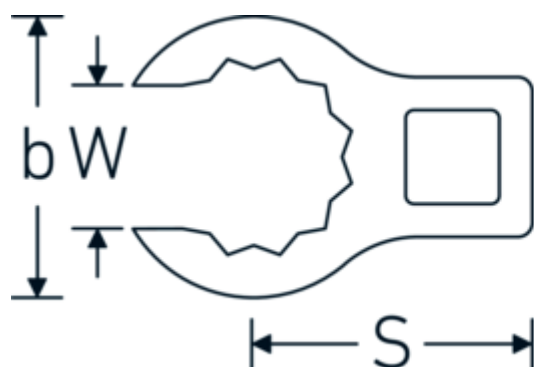

## Klucz pazurowy oczkowy otwarty CROW-RING

440

Art. nr 02190019  
GTIN 4018754003419  
Modelka 440 19

**Oznaczenie.** 3/8 " Klucz CROW-FOOT Rozmiar 19mm Dł.40,5mm

**Właściwości.**

- stal stopowa chromowa, chromowane
- Uwaga! Zmienione wartości nastawcze w kluczu dynamometrycznego

### Rysunek techniczny.

### Atrybuty techniczne.

a	18,5 mm
Kwadratowy napęd wewnętrzny (cal)	3/8 "
Szerokość mm (b)	29 mm
Długość mm (L)	40,5 mm
S	21,3 mm
Szerokość w poprzek płaskowników [mm]	19 mm

## Variants.

Art. nr	Nr modelu (ERP)	Oznaczenie	GTIN
01190008	440 8	1/4 " Klucz CROW-FOOT Rozmiar 8mm Dł.23,8mm	4018754149094
01190009	440 9	1/4 " Klucz CROW-FOOT Rozmiar 9mm Dł.28,5mm	4018754140985
01190010	440 10	1/4 " Klucz CROW-FOOT Rozmiar 10mm Dł.28,4mm	4018754000739
01190011	440 11	1/4 " Klucz CROW-FOOT Rozmiar 11mm Dł.28mm	4018754149100
01190012	440 12	1/4 " Klucz CROW-FOOT Rozmiar 12mm Dł.30,8mm	4018754000746
01190013	440 13	1/4 " Klucz CROW-FOOT Rozmiar 13mm Dł.32mm	4018754102099
01190014	440 14	1/4 " Klucz CROW-FOOT Rozmiar 14mm Dł.31,7mm	4018754000753
02190015	440 15	3/8 " Klucz CROW-FOOT Rozmiar 15mm Dł.36,5mm	4018754141029
02190016	440 16	3/8 " Klucz CROW-FOOT Rozmiar 16mm Dł.36,1mm	4018754003389
02190017	440 17	3/8 " Klucz CROW-FOOT Rozmiar 17mm Dł.39,2mm	4018754003396
02190018	440 18	3/8 " Klucz CROW-FOOT Rozmiar 18mm Dł.40,8mm	4018754003402
02190019	440 19	3/8 " Klucz CROW-FOOT Rozmiar 19mm Dł.40,5mm	4018754003419