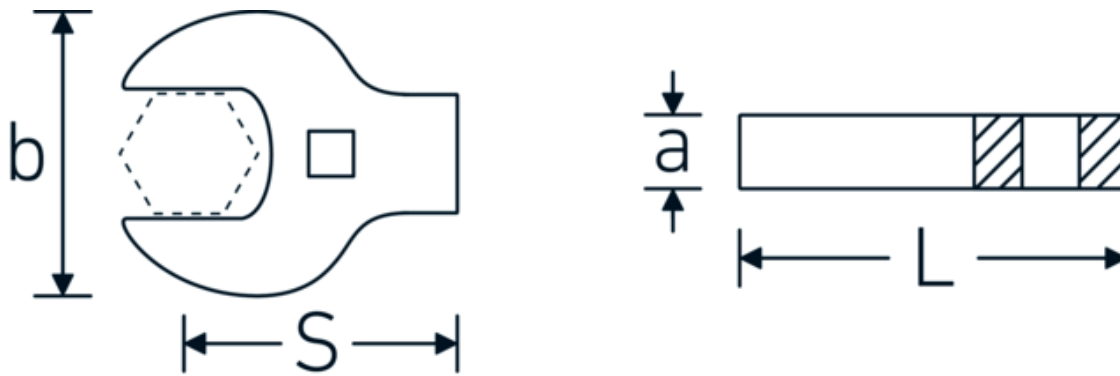

## Technische kenmerken.

a	11 mm
Aandrijving vierkant binnen (inch)	3/8 "
Breedte mm (b)	56 mm
Lengte mm (L)	60 mm
S	35,9 mm
Breedte over vlakken [inch]	1 3/16 "