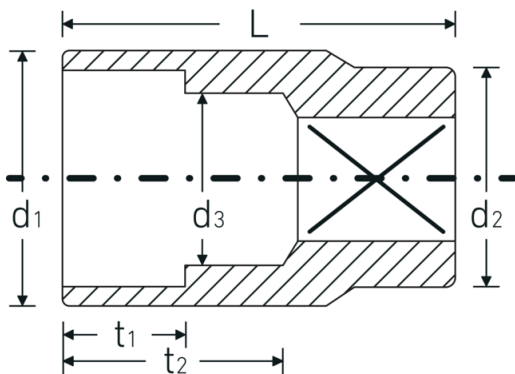

Steckschlüsseinsätze 1/2", metrisch

50

Art.-Nr. 03010015

GTIN 4018754005239

Modell 50 15

Bezeichnung.

1/2 " Steckschlüsseinsatz SW 15mm L.38mm

Eigenschaften.

- Doppelsechskant mit AS-Drive-Profil
- 1/2" Innenvierkant-Antrieb
- HPQ® Hochleistungsstahl, verchromt
- DIN 3124 / ISO 2725-1 / DIN EN 3709 / ASME B 107.5 M

Technische Zeichnung.

Technische Attribute.

Abtriebsprofil	Doppelsechskant AS-Drive®
Antriebsvierkant innen (Zoll)	1/2 "
d1	21,2 mm
d2	22,7 mm

Logistikdaten.

Tiefe mm (IFS)	39
Breite mm (IFS)	23
Höhe mm (IFS)	23
Länge (verpackt, mm)	125
Breite (verpackt, mm)	50

d3	14 mm	Höhe (verpackt, mm)	41
DIN	DIN 3124 / ISO 2725-1, DIN EN 3709, ASME B 107.5 M	Volumen (verpackt, dm³)	0.25625 dm ³
Länge mm (L)	38 mm	Art.-Nr.	03010015
Schlüsselweite [mm]	15 mm	Gewicht (brutto, kg)	0,620
t1	13,5 mm	Gewicht PAP (kg)	0,000
t2	20,2 mm	Gewicht PVC (kg)	0,006
		GTIN	4018754005239
		Ursprungsland	GERMANY
		Ursprungsregion	Nordrhein-Westfalen
		WEEE/ElektroG	nicht ear-pflichtig
		Zolltarifnr.	82042000
		Packnorm	10
		Gewicht (g)	62 g