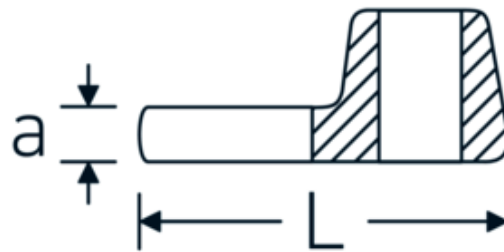

## Crowfoot-Schlüssel, metrisch

540

Art.-Nr. 02200050  
GTIN 4018754141159  
Modell 540 50

**Bezeichnung.** 3/8 " Crowfoot-Schlüssel SW 50mm L.75mm

**Eigenschaften.** • Chrome Alloy Steel, verchromt

### Technische Zeichnung.

### Technische Attribute.

a	8 mm
Antriebsvierkant innen (Zoll)	3/8 "
Breite mm (b)	88 mm
Länge mm (L)	75 mm
S	45,4 mm
Schlüsselweite [mm]	50 mm