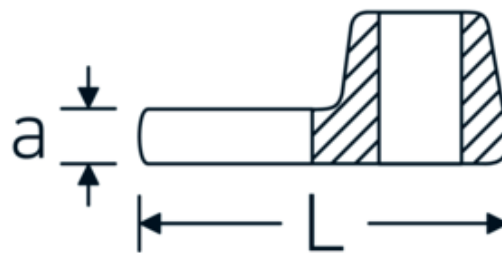

Kraaiepootsteeksleutels

540a

Artikelnr. **02500056**
GTIN **4018754004744**
Model **540 A 1 1/4**

Aanwijzing.

3/8 " Kraaienpootsleutel Maat 1 1/4" L.53mm

Eigenschappen.

- Chrome-Alloy-Steel, verchromd
- Opgelet! Veranderde instelwaarden van de momentsleutel <!-- (zie aanwijzing pag. [170524]) -->

Technische tekening.

Technische kenmerken.

a	8 mm
Aandrijving vierkant binnen (inch)	3/8 "
Breedte mm (b)	57 mm
Lengte mm (L)	53 mm
S	30,3 mm

Logistieke gegevens.

Diepte mm (IFS)	54
Breedte mm (IFS)	56
Hoogte mm (IFS)	18
Lengte (verpakt, mm)	55
Breedte (verpakt, mm)	57
Hoogte (verpakt, mm)	19

Breedte over vlakken [inch]	1 1/4 "	Volume (verpakt, dm3)	0.059565 dm3
		Artikelnr.	02500056
		Gewicht (bruto, KG)	0,095
		Gewicht PAP (KG)	0,000
		Gewicht PVC (KG)	0,003
		GTIN	4018754004744
		Land van oorsprong	GERMANY
		Regio van oorsprong	Nordrhein-Westfalen
		WEEE/ElektroG	nicht ear-pflichtig
		Douanetarief nr.	82042000
		Verpakkingsstandaard	1
		Gewicht (g)	101 g