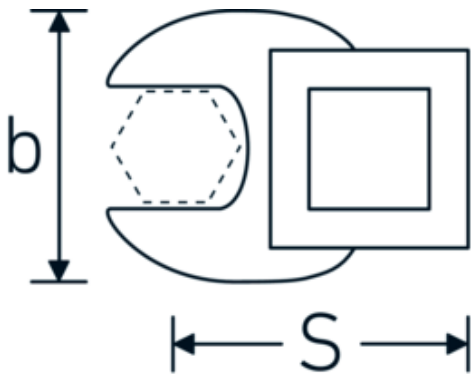

Kraaiepootsteeksleutels

540a

Artikelnr. **02500056**
GTIN **4018754004744**
Model **540 A 1 1/4**

Aanwijzing.

3/8 " Kraaienpootsleutel Maat 1 1/4" L.53mm

Eigenschappen.

- Chrome-Alloy-Steel, verchromd
- Opgelet! Veranderde instelwaarden van de momentsleutel <!-- (zie aanwijzing pag. [170524]) -->

Technische tekening.

Technische kenmerken.

a	8 mm
Aandrijving vierkant binnen (inch)	3/8 "
Breedte mm (b)	57 mm
Lengte mm (L)	53 mm
S	30,3 mm

Logistieke gegevens.

Diepte mm (IFS)	54
Breedte mm (IFS)	56
Hoogte mm (IFS)	18
Lengte (verpakt, mm)	55
Breedte (verpakt, mm)	57
Hoogte (verpakt, mm)	19

Breedte over vlakken [inch]	1 1/4 "	Volume (verpakt, dm3)	0.059565 dm3
		Artikelnr.	02500056
		Gewicht (bruto, KG)	0,095
		Gewicht PAP (KG)	0,000
		Gewicht PVC (KG)	0,003
		GTIN	4018754004744
		Land van oorsprong	GERMANY
		Regio van oorsprong	Nordrhein-Westfalen
		WEEE/ElektroG	nicht ear-pflichtig
		Douanetarief nr.	82042000
		Verpakkingsstandaard	1
		Gewicht (g)	101 g