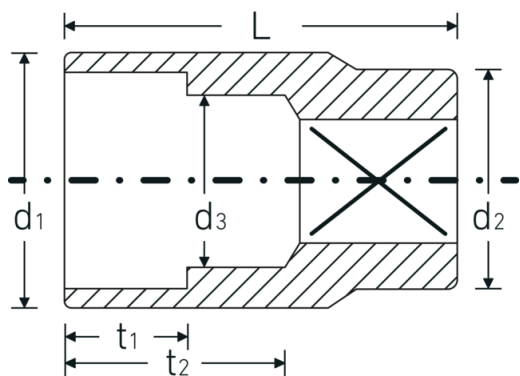

Steckschlüsseinsätze 1/2", metrisch

52

Art.-Nr. 03030008

GTIN 4018754005802

Modell 52 8

Bezeichnung.

1/2 " Steckschlüsseinsatz SW 8mm L.38mm

Eigenschaften.

- Sechskant mit AS-Drive-Profil
- 1/2" Innenvierkant-Antrieb
- HPQ® Hochleistungsstahl, verchromt
- DIN 3124 / ISO 2725-1 / ASME B 107.5M / DIN EN 3709

Technische Zeichnung.

Technische Attribute.

Abtriebsprofil	Sechskant AS-Drive®
Antriebsvierkant innen (Zoll)	1/2 "
d1	13 mm
d2	22 mm
d3	7 mm

Logistikdaten.

Tiefe mm (IFS)	38
Breite mm (IFS)	23
Höhe mm (IFS)	23
Länge (verpackt, mm)	128
Breite (verpackt, mm)	58

DIN	DIN 3124 / ISO 2725-1, ASME B 107.5M, DIN EN 3709	Höhe (verpackt, mm)	40
		Volumen (verpackt, dm³)	0.29696 dm ³
		Art.-Nr.	03030008
Länge mm (L)	38 mm	Gewicht (brutto, kg)	0,560
Schlüsselweite [mm]	8 mm	Gewicht PAP (kg)	0,000
t1	9 mm	Gewicht PVC (kg)	0,006
t2	22 mm	GTIN	4018754005802
		Ursprungsland	GERMANY
		Ursprungsregion	Nordrhein-Westfalen
		WEEE/ElektroG	nicht ear-pflichtig
		Zolltarifnr.	82042000
		Packnorm	10
		Gewicht (g)	56 g