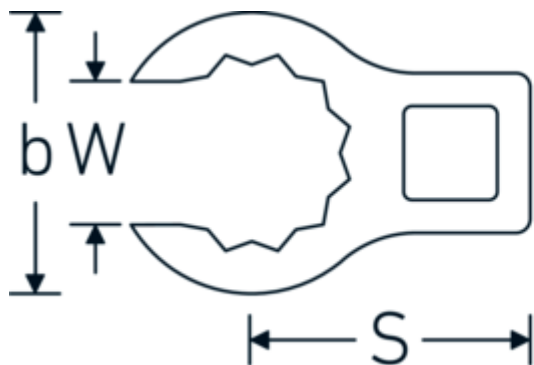

Dessin technique.

Attributs techniques.

a	24 mm
Carré d'entraînement intérieur (pouces)	1/2 "
Largeur mm (b)	50 mm
Longueur mm (L)	64,2 mm
S	33,5 mm
Ouverture [pouces]	1 3/8 "

Données logistiques.

Profondeur mm (IFS)	64
Largeur	50
Hauteur mm (IFS)	24
Longueur (emballé, mm)	64
Largeur (emballé, mm)	50
Hauteur (emballé, mm)	24