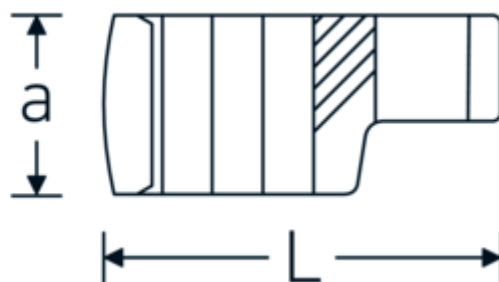

Dessin technique.

Attributs techniques.

a	24 mm
Carré d'entraînement intérieur (pouces)	1/2 "
Largeur mm (b)	50 mm
Longueur mm (L)	64,2 mm
S	33,5 mm
Ouverture [pouces]	1 3/8 "

Données logistiques.

Profondeur mm (IFS)	64
Largeur	50
Hauteur mm (IFS)	24
Longueur (emballé, mm)	64
Largeur (emballé, mm)	50
Hauteur (emballé, mm)	24