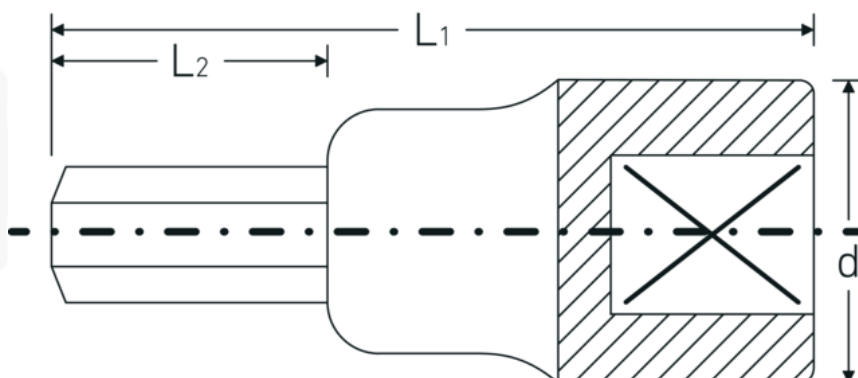

INHEX-Schraubendrehereinsätze 1/2", metrisch

54

Art.-Nr. 03050006

GTIN 4018754006250

Modell 54 6

Bezeichnung.

INHEX-Schraubendrehereinsatz 1/2" 6mm L.60mm

Eigenschaften.

- für Innensechskantschrauben
- 1/2" Innenvierkant-Antrieb
- Chrome Alloy Steel, verchromt
- DIN 7422

Vorteile.

Gefertigt aus hochwertigem Chrome-Alloy-Steel mit verchromter, korrosionsbeständiger Oberfläche für eine lange Lebensdauer.

Technische Zeichnung.

Technische Attribute.

Abtriebsprofil	Sechskant
Abtriebssechskant außen (mm)	6 mm
Antriebsvierkant innen (Zoll)	1/2 "
d	22,7 mm
DIN	DIN 7422
L1	60 mm
L2	22 mm

Logistikdaten.

Tiefe mm (IFS)	60
Breite mm (IFS)	23
Höhe mm (IFS)	23
Länge (verpackt, mm)	70
Breite (verpackt, mm)	62
Höhe (verpackt, mm)	41
Volumen (verpackt, dm3)	0.17794 dm3
Art.-Nr.	03050006
Gewicht (brutto, kg)	0,345
Gewicht PAP (kg)	0,000
Gewicht PVC (kg)	0,003
GTIN	4018754006250
Ursprungsland	GERMANY
Ursprungsregion	Nordrhein-Westfalen
WEEE/ElektroG	nicht ear-pflichtig
Zolltarifnr.	82042000
Packnorm	5
Gewicht (g)	71 g

03050017	54 17	INHEX-Schraubendrehereinsatz 1/2 " 17mm L.60mm	4018754006311
03050019	54 19	INHEX-Schraubendrehereinsatz 1/2 " 19mm L.60mm	4018754006328

GTIN-Code.