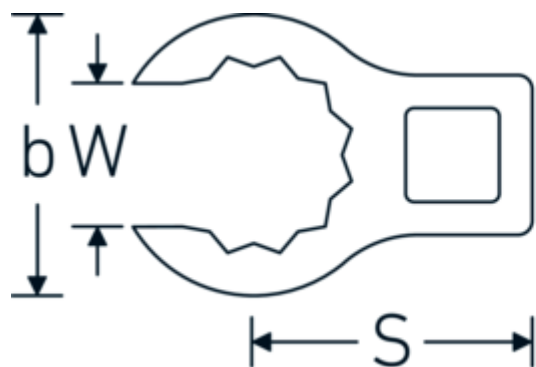

Crowning-Schlüssel, zöllig

440a

Art.-Nr. 01490024
GTIN 4018754116805
Modell 440 A 3/8

Bezeichnung. 1/4 " Crowring-Schlüssel SW 3/8" L.28,4mm

Eigenschaften.

- Doppelsechskant mit AS-Drive-Profil
- Chrome Alloy Steel, verchromt
- 3/8" für Volvo Flugmotor, Typ „JAS“

Technische Zeichnung.

Technische Attribute.

a	13,5 mm
Antriebsvierkant innen (Zoll)	1/4 "
Breite mm (b)	18,2 mm
Länge mm (L)	28,4 mm
S	14 mm
Schlüsselweite [Zoll]	3/8 "

Logistikdaten.

Tiefe mm (IFS)	28
Breite mm (IFS)	18
Höhe mm (IFS)	14
Länge (verpackt, mm)	29
Breite (verpackt, mm)	19
Höhe (verpackt, mm)	15