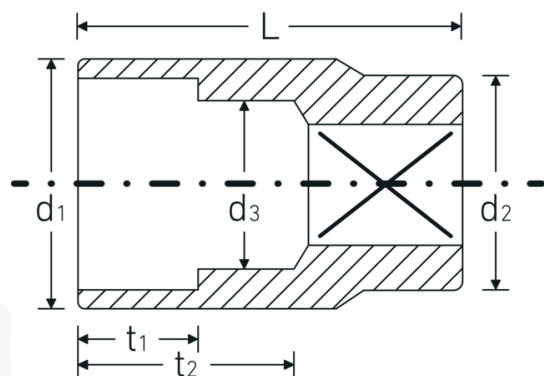

Chiavi a bussola

456

Nr. art **02110016**
GTIN **4018754002979**
Modello **456 16**

Designazione. 3/8 " Inserto chiave a bussola Mis. 16mm Lar.31mm

Descrizione.

- DIN 3124/ISO 2725-1, ASME B 107.5M, DIN EN 3709 (valori di controllo)
- acciaio ad alte prestazioni HPQ®, cromate

Vantaggi.

DIN 3124/ISO 2725-1, ASME B 107.5M, E DIN EN 3709 (valori di controllo)

Disegno tecnico.

Attributi tecnici.

Profilo di uscita Esagonale AS-drive

Dati logistici.

Profondità mm (IFS) 26
Larghezza mm (IFS) 22

Azionamento quadrato interno (pollici)	3/8 "	Altezza mm (IFS)	22
d1	21,7 mm	Lunghezza (imballata, mm)	111
d2	19 mm	Larghezza (imballata, mm)	45
d3	15 mm	Altezza (imballata, mm)	27
DIN	DIN 3124 / ISO 2725-1, ASME B 107.5M, DIN EN 3709	Volume (imballato, dm3)	0.134865 dm3
Lunghezza mm (L)	31 mm	N° Art.	02110016
Larghezza tra i piatti [mm]	16 mm	Peso (lordo, kg)	0,420
t1	13,5 mm	Peso PAP (kg)	0,000
t2	18,9 mm	Peso PVC (kg)	0,003
		GTIN	4018754002979
		Paese di origine	GERMANY
		Regione di origine	Nordrhein-Westfalen
		RAEE/Legge sull'elettricità	nicht ear-pflichtig
		N. tariffa doganale	82042000
		Standard di imballaggio	10
		Peso [mm]	34 g