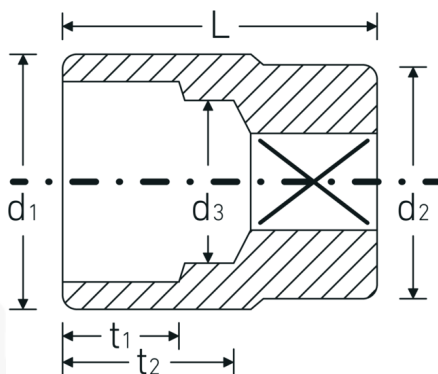

Technische tekening.

Technische kenmerken.

Uitvoerprofiel Dubbel-zeskant AS-drive

Logistieke gegevens.

Diepte mm (IFS) 77
Breedte mm (IFS) 64