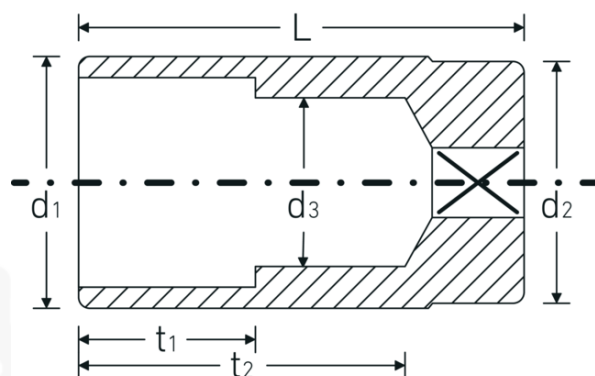

Bocas de llave de vaso

46

Núm. art. 02020010
GTIN 4018754002160
Modelo 46 10

Designación. 3/8 " Juego de bocas de llaves de vaso SW 10mm Long.54mm

Descripción.

- largas
- DIN 3124/ISO 2725-1, DIN EN 3710, DIN EN 3709, ASME B 107.5M
- HPQ®-Acero de altas características, cromadas

Ventajas.

largo

Dibujo técnico.

Atributos técnicos.

Perfil de salida	Hexágono doble AS-drive
Accionamiento cuadrado interior (pulgadas)	3/8 "
d1	14,3 mm
d2	16,5 mm
d3	9 mm
DIN	DIN 3124 / ISO 2725-1, DIN EN 3710, DIN EN 3709, ASME B 107.5M
Longitud mm (L)	54 mm
Anchura de los planos [mm]	10 mm
t1	20 mm
t2	42,5 mm

Datos logísticos.

Profundidad mm (IFS)	54
Anchura mm (IFS)	17
Altura mm (IFS)	17
Longitud (empaquetada, mm)	90
Anchura (empaquetada, mm)	57
Altura en pulgadas	35
Volumen (envasado, dm3)	0.17955 dm3
Núm. art.	02020010
Peso (bruto, kg)	0,415
Peso PAP (kg)	0,000
Peso PVC (kg)	0,003
GTIN	4018754002160
País de origen	GERMANY
Región de origen	Nordrhein-Westfalen
RAEE/Ley eléctrica	nicht ear-pflichtig
Arancel de aduanas núm.	82042000
Norma de embalaje	10
Peso	41 g

Variantes.

Núm. art.	Núm. de modelo (ERP)	Designación	GTIN
02020008	46 8	3/8 " Juego de bocas de llaves de vaso SW 8mm Long.54mm	4018754167661
02020010	46 10	3/8 " Juego de bocas de llaves de vaso SW 10mm Long.54mm	4018754002160
02020011	46 11	3/8 " Juego de bocas de llaves de vaso SW 11mm Long.54mm	4018754002177
02020012	46 12	3/8 " Juego de bocas de llaves de vaso SW 12mm Long.54mm	4018754002184
02020013	46 13	3/8 " Juego de bocas de llaves de vaso SW 13mm Long.54mm	4018754002191
02020014	46 14	3/8 " Juego de bocas de llaves de vaso SW 14mm Long.60mm	4018754002207
02020015	46 15	3/8 " Juego de bocas de llaves de vaso SW 15mm Long.60mm	4018754002214
02020016	46 16	3/8 " Juego de bocas de llaves de vaso SW 16mm Long.60mm	4018754002221