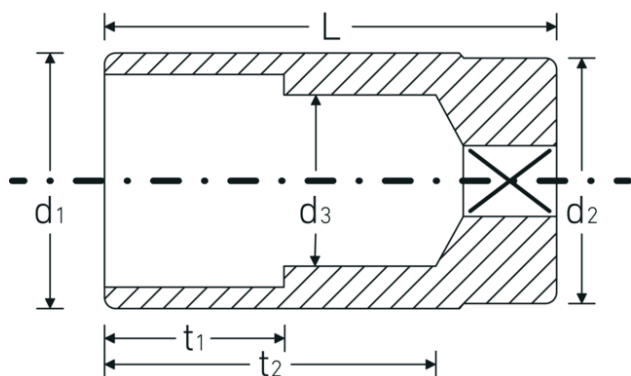

## Steckschlüsseinsätze 1/2", zöllig, lang

51a

Art.-Nr. 03420024

GTIN 4018754127108

Modell 51 A 3/8

### Bezeichnung.

1/2 " Steckschlüsseinsatz SW 3/8" L.83mm

### Eigenschaften.

- lange Ausführung
- Doppelsechskant mit AS-Drive-Profil
- 1/2" Innenvierkant-Antrieb
- HPQ® Hochleistungsstahl, verchromt
- ASME B 107.1 / Fed. Spec. GGG-W-641 / SAE AS 954-E

### Technische Attribute.

Abtriebsprofil	Doppelsechskant AS-Drive®
Antriebsvierkant innen (Zoll)	1/2 "
d1	14,3 mm