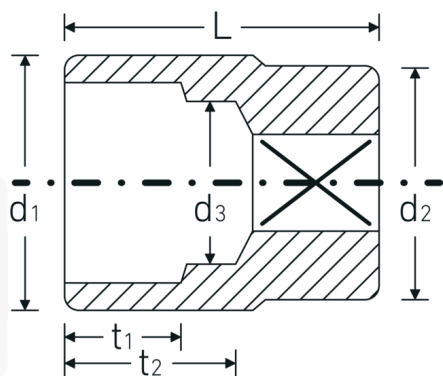

## Ventajas.

Made in Germany: STAHLWILLE {190}Bocas de llave de vaso 27 mm Longitud 54 mm

AS-drive hexagonal, acero de alto rendimiento HPQ®, cromado

Forjado en estampa, endurecido y enfriado en baño de aceite

## Dibujo técnico.

## Atributos técnicos.

Perfil de salida	AS-drive hexagonal
Accionamiento cuadrado interior (pulgadas)	3/4 "
d1	38,5 mm
d2	38 mm
d3	24 mm
DIN	DIN 3124 / ISO 2725-1, ASME B 107.5 M
Longitud mm (L)	54 mm
Anchura de los planos [mm]	27 mm
t1	20 mm
t2	26,8 mm

## Datos logísticos.

Profundidad mm (IFS)	55
Anchura mm (IFS)	39
Altura mm (IFS)	39
Longitud (empaquetada, mm)	210
Anchura (empaquetada, mm)	62
Altura en pulgadas	40
Volumen (envasado, dm3)	0.5208 dm3
Núm. art.	05010027
Peso (bruto, kg)	1,375
Peso PAP (kg)	0,000
Peso PVC (kg)	0,009
GTIN	4018754008742
País de origen	GERMANY
Región de origen	Nordrhein-Westfalen
RAEE/Ley eléctrica	nicht ear-pflichtig
Arancel de aduanas núm.	82042000
Norma de embalaje	5
Peso	263 g