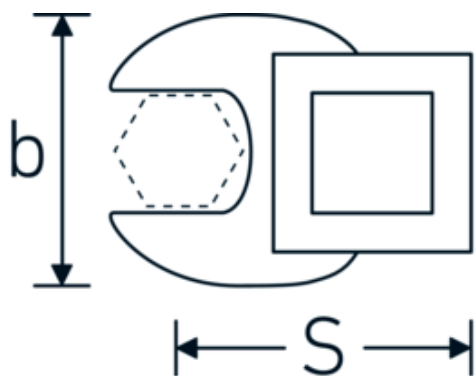

### Designazione.

3/8 " Chiave CROW-FOOT Mis. 50mm Lar.75mm

### Descrizione.

- Chrome-Alloy-Steel, cromate
- Attenzione! Modifica il valore impostato sulla chiave dinamometrica <!-- (vedi indicazioni pag. [170524]) -->

### Attributi tecnici.

a	8 mm
Azionamento quadrato interno (pollici)	3/8 "
Larghezza mm (b)	88 mm
Lunghezza mm (L)	75 mm
S	45,4 mm

### Dati logistici.

Profondità mm (IFS)	89
Larghezza mm (IFS)	74
Altezza mm (IFS)	18
Lunghezza (imballata, mm)	100
Larghezza (imballata, mm)	90
Altezza (imballata, mm)	20

<b>Larghezza tra i piatti [mm]</b>	50 mm	<b>Volume (imballato, dm3)</b>	0.18 dm3
		<b>N° Art.</b>	02200050
		<b>Peso (lordo, kg)</b>	0,222
		<b>Peso PAP (kg)</b>	0,000
		<b>Peso PVC (kg)</b>	0,004
		<b>GTIN</b>	4018754141159
		<b>Paese di origine</b>	GERMANY
		<b>Regione di origine</b>	Nordrhein-Westfalen
		<b>RAEE/Legge sull'elettricità</b>	nicht ear-pflichtig
		<b>N. tariffa doganale</b>	82042000
		<b>Standard di imballaggio</b>	1
		<b>Peso [mm]</b>	217 g