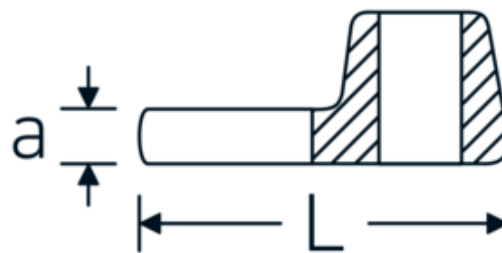

### Aanwijzing.

3/8 " Kraaienpootsleutel Maat 1 1/2" L.58mm

### Technische kenmerken.

a	8 mm
Aandrijving vierkant binnen (inch)	3/8 "
Breedte mm (b)	65 mm
Lengte mm (L)	58 mm
S	34,5 mm