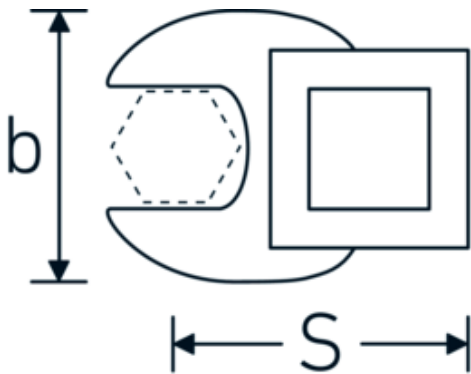

## Kraaiepootsteeksleutels

**540a**

Artikelnr. **02500064**  
GTIN **4018754004782**  
Model **540 A 1 1/2**

### Aanwijzing.

3/8 " Kraaienpootsleutel Maat 1 1/2" L.58mm

### Technische kenmerken.

a	8 mm
Aandrijving vierkant binnen (inch)	3/8 "
Breedte mm (b)	65 mm
Lengte mm (L)	58 mm
S	34,5 mm

### Logistieke gegevens.

Diepte mm (IFS)	59
Breedte mm (IFS)	64
Hoogte mm (IFS)	18
Lengte (verpakt, mm)	59
Breedte (verpakt, mm)	64
Hoogte (verpakt, mm)	18

<b>Breedte over vlakken [inch]</b>	1 1/2 "	<b>Volume (verpakt, dm3)</b>	0.067968 dm3
		<b>Artikelnr.</b>	02500064
		<b>Gewicht (bruto, KG)</b>	0,118
		<b>Gewicht PAP (KG)</b>	0,000
		<b>Gewicht PVC (KG)</b>	0,003
		<b>GTIN</b>	4018754004782
		<b>Land van oorsprong</b>	GERMANY
		<b>Regio van oorsprong</b>	Nordrhein-Westfalen
		<b>WEEE/ElektroG</b>	nicht ear-pflichtig
		<b>Douanetarief nr.</b>	82042000
		<b>Verpakkingsstandaard</b>	1
		<b>Gewicht (g)</b>	118 g