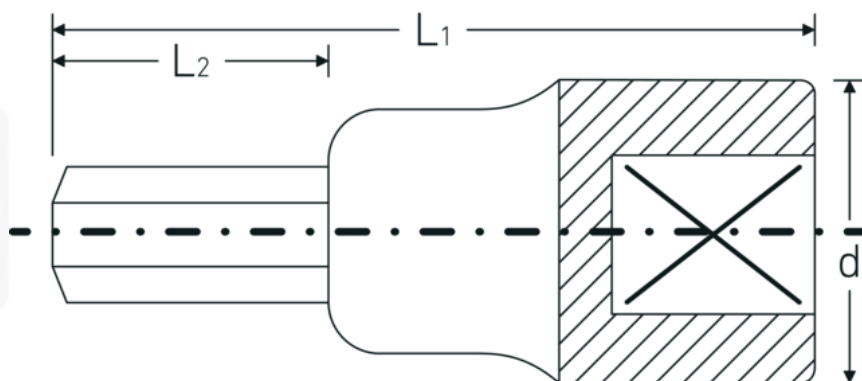

INHEX-toppe

54

Art. nr. 03050014
GTIN 4018754006304
Model 54 14

Betegnelse. INHEX-skruetrækkere 1/2 " 14mm L.60mm

Egenskaber.

- til skruer med indiv. sekskant
- DIN 7422
- Chrome-Alloy-Steel, forkromet

Fordele.

Fremstillet af kromlegeret stål af høj kvalitet med en forkromet, korrosionsbestandig overflade, der giver en lang levetid

Til skruer med indvendig sekskant, DIN 7422

Ideel til en lang række opgaver i bilen, cyklen, motorcyklen og industrien

Robust kvalitetsværktøj til den professionelle bruger –
Made in Germany

Teknisk tegning.

Tekniske egenskaber.

Udgangsprofil	Sekskant
Udvendig sekskant (mm)	14 mm
Firkantet drev indvendigt (tommer)	1/2 "
d	23,7 mm
DIN	DIN 7422
L1	60 mm
L2	20 mm

Logistiske data.

Dybde mm (IFS)	60
Bredde mm (IFS)	24
Højde mm (IFS)	24
Længde (pakket, mm)	130
Bredde (pakket, mm)	80
Højde (pakket, mm)	25
Volumen (pakket, dm ³)	0.26 dm ³
Art. nr.	03050014
Vægt (brutto, kg)	0,682
Vægt PAP (kg)	0,000
Vægt PVC (kg)	0,006
GTIN	4018754006304
Oprindelsesland	GERMANY
Oprindelsesregion	Nordrhein-Westfalen
WEEE/ElektroG	nicht ear-pflichtig
Toldtarif nr.	82042000
Standard for pakning	5
Vægt (g)	135 g