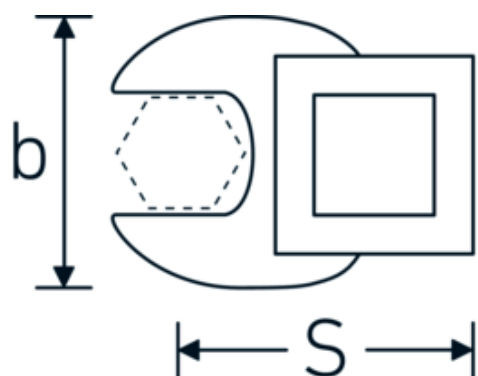

Llaves de boca tipo CROW-FOOT

540a

Núm. art. **02500044**
GTIN **4018754004690**
Modelo **540 A 7/8**

Designación. 3/8 " Llave de estrella SW 7/8" Long.44,5mm

Descripción.

- Chrome-Alloy-Steel, cromadas
- ¡atención! Valores de regulación modificados en la llave dinamométrica

Dibujo técnico.

Atributos técnicos.

a	6,3 mm
Accionamiento cuadrado interior (pulgadas)	3/8 "
Anchura mm (b)	41 mm
Longitud mm (L)	44,5 mm
S	25,8 mm

Datos logísticos.

Profundidad mm (IFS)	45
Anchura mm (IFS)	40
Altura mm (IFS)	18
Longitud (empaquetada, mm)	45
Anchura (empaquetada, mm)	40
Altura en pulgadas	18
Volumen (envasado, dm3)	0.0324 dm3

02500070	540 A 1 7/8	3/8 " Llave de estrella SW 1 7/8" Long.72mm	4018754004829
02500072	540 A 2	3/8 " Llave de estrella SW 2" Long.75mm	4018754004836
02500074	540 A 2 1/8	3/8 " Llave de estrella SW 2 1/8" Long.75,6mm	4018754173648
02500076	540 A 2 1/4	3/8 " Llave de estrella SW 2 1/4" Long.80,5mm	4018754173655
03500078	540 A 2 3/8	1/2 " Llave de estrella SW 2 3/8" Long.81,5mm	4018754121366