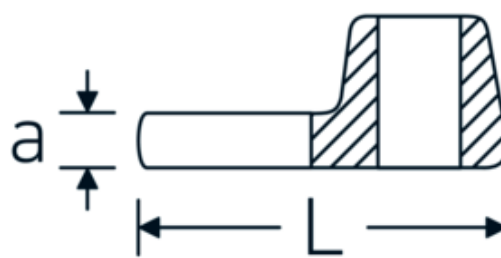

Llaves de boca tipo CROW-FOOT

540a

Núm. art. **02500044**
GTIN **4018754004690**
Modelo **540 A 7/8**

Designación. 3/8 " Llave de estrella SW 7/8" Long.44,5mm

Descripción.

- Chrome-Alloy-Steel, cromadas
- ¡atención! Valores de regulación modificados en la llave dinamométrica

Dibujo técnico.

Atributos técnicos.

a	6,3 mm
Accionamiento cuadrado interior (pulgadas)	3/8 "
Anchura mm (b)	41 mm
Longitud mm (L)	44,5 mm
S	25,8 mm

Datos logísticos.

Profundidad mm (IFS)	45
Anchura mm (IFS)	40
Altura mm (IFS)	18
Longitud (empaquetada, mm)	45
Anchura (empaquetada, mm)	40
Altura en pulgadas	18
Volumen (envasado, dm3)	0.0324 dm3